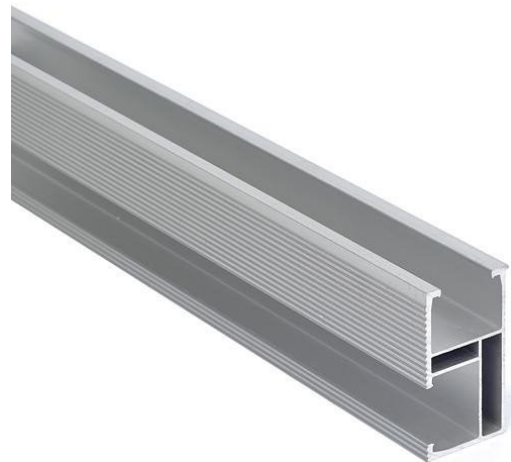

Solarmi SCHL1M2 hliníková lišta SC pro montáž solárních panelů (1,2m)

cena vč DPH: **296 Kč**

cena bez DPH: 245 Kč

Kód zboží (ID): 6149346

PN: SCHL1M2

Záruka: 24 měsíců

Xtend Solarmi SCHL1M2

Hliníková lišta sloužící pro uchycení solárního panelu. Na boční straně je vybavena profilem pro instalaci střešního háku případně profilu pro kombivrut nebo držák na plechové střechy. Do horního profilu se instalují koncové a středové držáky panelu.

Provedení lišty je vhodné i pro velmi silné zatížení.

ZÁKLADNÍ SPECIFIKACE

Materiál: Eloxovaný hliník, AL6005-T5 Délka: 1,2 m Barva: stříbrná

Více informací o tom, jak připravit konstrukci pro uchycení solárních panelů na střechu naleznete na následujícím odkazu. Sestava držáků pro pole solárních panelů na střechu.

Instalace je velmi snadná kdekoliv na liště:

Xtend Solarmi SCHL1M2

Hliníková **lišta** sloužící pro uchycení solárního panelu. Na boční straně je vybavena profilem pro instalaci střešního háku případně profilu pro

kombivrut nebo držák na plechové střechy. Do horního profilu se instalují koncové a středové držáky panelu.</p>

<p>Provedení lišty je vhodné i pro velmi silné zatížení.</p>

<p>ZÁKLADNÍ SPECIFIKACE</p>

<p>Materiál: Eloxovaný hliník, AL6005-T5