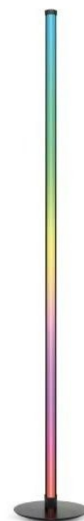

# IMMAX NEO LITE SMART Ambiente lampa, 150cm, 12W, RGB barevná, stmívatelná, Wi-Fi, TUYA

**cena vč DPH:** **1517 Kč**

**cena bez DPH:** 1254 Kč

**Kód zboží (ID):** 6135613

**PN:** 07776L

**Záruka:** 24 měsíců

## IMMAX NEO LITE Smart Ambiente lamp 12 W

Stmívatelné LED svítidlo pro chytrou domácnost vytvoří tu pravou světelnou atmosféru pro každou situaci. Vyspělá technologie bezdrátové komunikace pomocí Wi-Fi na protokolu Tuya umožní integraci svítidla do aplikace IMMAX NEO PRO. Aplikace umožňuje měnit barvu a intenzitu světla nebo nastavovat scénáře a časová schémata. Na výběr máte řadu RGB barev. Samozřejmostí je podpora hlasových asistentů Amazon Alexa, Google Assistant a Apple Siri zkratky. Balení obsahuje napájecí adaptér a dálkové ovládání.

## ZÁKLADNÍ SPECIFIKACE

Příkon: 12 W Barva světla: RGB Index podání barev: > 80 Stmívání: ano Životnost: 25 000 hodin Materiál: plast, hliník Napájení: DC 12 V (adaptér AC 220-240 V součástí balení) Rozměry: 1530 × 200 × 200 mm Barva: černá Stupeň krytí: IP20