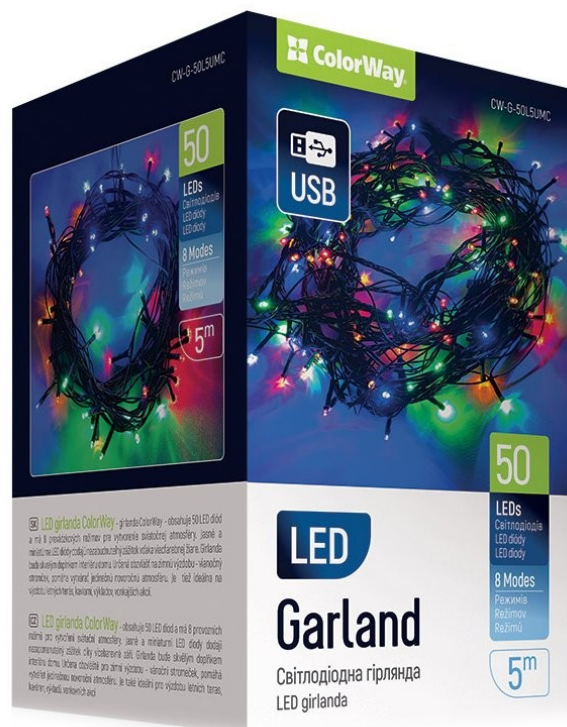

# COLORWAY LED řetěz/ vnitřní / 50 LED / délka 5m / více barevný/ 8 funkcí/ napájení USB

**cena vč DPH:** **414 Kč**

**cena bez DPH:** 342 Kč

**Kód zboží (ID):** 6134376

**PN:** CW-G-50L5UMC

**Záruka:** 24 měsíců

ColorWay CW-G-50L5UMC 5 m

ColorWay LED řetěz má 50 LED diod a 8 režimů provozu pro slavnostní atmosféru. Nenápadný, průhledný kabel a miniaturní LED diody dodávají vzdušnost a příjemné pocity díky vícebarevné záři. Řetěz bude skvělým doplňkem interiéru domu. Vynikat bude zejména na vánočním stromku, pomáhá dotvořit jedinečnou sváteční atmosféru. Ideální pro zdobení letních teras, kaváren, výkladů a venkovních akcí.

## ZÁKLADNÍ SPECIFIKACE

Typ: LED řetěz Počet LED: 50 Délka pásku: 5 m Příkon: 3,6 W Napájení: USB Barva světla: vícebarevná Rozestup mezi LED: 10 cm Možnost stmívání: ne Životnost: 10 000 hodin

**ColorWay CW-G-50L5UMC 5 m**

ColorWay **LED řetěz** má **50 LED diod a 8 režimů provozu** pro slavnostní atmosféru. Nenápadný, **průhledný kabel a miniaturní LED**

diody

**diody** dodávají vzdušnost a příjemné pocity díky **vícebarevné záři**. Řetěz bude skvělým doplňkem interiéru domu. Vynikat bude zejména na vánočním stromku, pomáhá dotvořit jedinečnou sváteční atmosféru. Ideální pro zdobení letních teras, kaváren, výkladů a venkovních akcí.