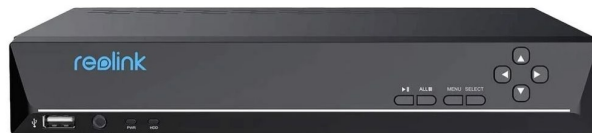

# Reolink NVS8 síťový videorekordér, 8x PoE, včetně 2TB HDD ( max. 2x 6TB ), VGA, HDMI

**cena vč DPH:** **6758 Kč**

**cena bez DPH:** 5585 Kč

**Kód zboží (ID):** 6109231

**PN:** KIPREO0011-7

**Záruka:** 24 měsíců

## Reolink NVS8

Záznamové zařízení pro 8 IP kamer s podporou PoE napájení (max. 25 W na port, IEEE 802.3af/at). Povoleny kombinace různých rozlišení do 12 Mpx. Zařízení podporuje také dekódování H.265, díky kterému můžete ušetřit datový objem. K dispozici je 1 pozice pro SATA pevný disk, ve které je předinstalován pevný disk s kapacitou 2 TB. Podporuje také externí pevné disky s kapacitou až 6 TB připojené skrze rozhraní eSATA. Aplikace Reolink umožňuje snadnou správu všech zařízení a pohodlný vzdálený přístup.

## ZÁKLADNÍ SPECIFIKACE

Počet kanálů: 8 Podporovaná rozlišení: až 12 Mpx Porty: 1x HDMI 4K výstup, 1x VGA Full HD výstup, 2x USB 2.0, 1x RJ-45 (10/100 Mbps), 8x RJ-45 (PoE podpora), 1x audio výstup (RCA), 1x eSATA HDD: 1x SATA (1x předinstalovaný 2TB HD, max. 6 TB) Podpora PoE: ano, 802.3af/at (max. 25 W na port) Rozměry: 260 x 230 x 41 mm Hmotnost: 1,4 kg