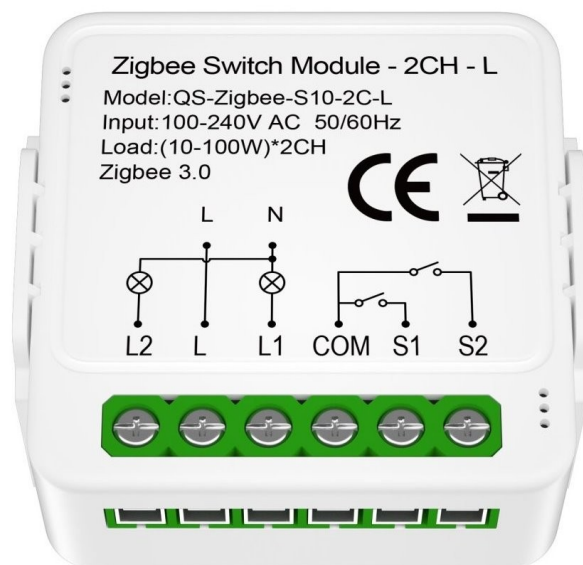

IMMAX NEO SMART kontroler (L) V8

2-tlačítkový Zigbee 3.0, TUYA

cena vč DPH: **554 Kč**

cena bez DPH: 458 Kč

Kód zboží (ID): 6107912

PN: 07572L

Záruka: 24 měsíců

IMMAX NEO Smart kontroler (L) V8

Speciální ovladač pro ovládání světelných zdrojů systému IMMAX NEO komunikující na protokolu ZigBee 3.0. Ovladačem je možné stmívat či vypínat, díky tomu můžete mít osvětlení v domácnosti kdykoliv pod kontrolou a stát se tak „pánem světla“. Samozřejmostí je ochrana proti přepětí, přehřátí i přetížení. Kontroler je kompatibilní s iOS, Android, Amazon Alexa, Apple Siri zkratky, Google Assistant a systémem Lidl.

Poznámka: Pro instalace bez nulového vodiče (N).

Upozornění: Kontroler vyžaduje propojení s chytrou bránou IMMAX NEO BRIDGE PRO Smart Zigbee 3.0 (prodává se samostatně) či jiným TUYA hubem na standardu ZigBee 3.0.

ZÁKLADNÍ SPECIFIKACE

Rozhraní: Zigbee 3.0, podpora Tuya Frekvence: 2400-2483,5 MHz Bezdrátový dosah: 30 m přímá viditelnost, 10 m v zastavěném prostoru Maximální zatížení: 2 x 10-100 W Napájení: AC 120-240 V Rozměry: 39,2 x 39,2 x 18 mm (bez držáku) Stupeň krytí: IP20 Barva: bílá