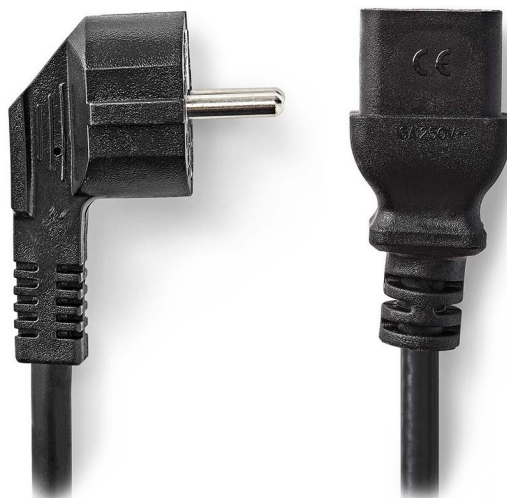

NEDIS napájecí kabel 230V/ přípojný 16A/ konektor IEC-320-C19/ úhlová zástrčka Schuko/ černý/ bulk/ 2m

cena vč DPH: **153 Kč**

cena bez DPH: 126 Kč

Kód zboží (ID): 5977057

PN: CEGL10300BK20

Záruka: 24 měsíců

Nedis napájecí kabel C19 230 V 2 m

Tento uzemněný napájecí kabel můžete použít pro servery, profesionální napájecí distribuční jednotky (PDU), nepřerušitelné napájecí zdroje (UPS) a další (profesionální) zařízení, která jsou vybavena 3pólovým připojením.

ZÁKLADNÍ SPECIFIKACE

Konektor 1: Schuko (úhlový) Konektor 2: IEC-320-C19 Délka: 2 m Barva: černá

Nedis napájecí kabel C19 230 V 2 m

Tento uzemněný napájecí kabel můžete použít pro servery, profesionální napájecí distribuční jednotky (PDU), nepřerušitelné napájecí zdroje (UPS) a další (profesionální) zařízení, která jsou vybavena 3pólovým připojením.

ZÁKLADNÍ SPECIFIKACE

Konektor 1: Schuko (úhlový)

Konektor 2: IEC-320-C19

Délka: 2 m

Barva: černá