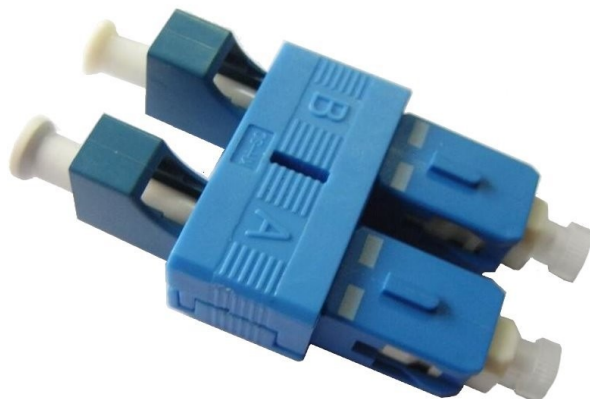

# XtendLan Kabelová přechodka z kabelu SC do konektoru LC, SC samice/LC samec, single mode, duplex

**cena vč DPH:** **830 Kč**

cena bez DPH: 686 Kč

**Kód zboží (ID):** 5936455

**PN:** ADRH-SCF2LCM-SM

**Záruka:** 24 měsíců

XtendLan ADRH-SCF2LCM-SM

Kabelová přechodka z kabelu SC do konektoru LC. Broušení PC. Vhodné pro single mode vlákna.

## ZÁKLADNÍ SPECIFIKACE

Typ vlákna: singlemode

Technologie sítě: duplex

Konektory: 2 x SC (F)/ 2 x LC (M)

**XtendLan ADRH-SCF2LCM-SM**

Kabelová přechodka z kabelu SC do konektoru LC. Broušení PC. Vhodné pro single mode vlákna.

**ZÁKLADNÍ SPECIFIKACE**

**Typ vlákna:** singlemode

**Technologie sítě:** duplex

**Konektory:** 2 x SC (F)/ 2 x LC (M)