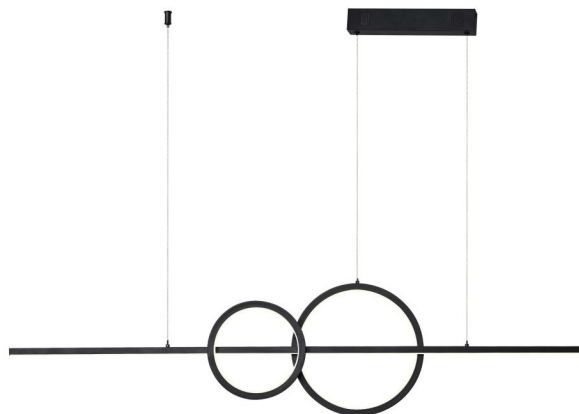

IMMAX NEO LITE RONDAS SMART závěsné svítidlo černé 131cm 56W s podporou BEACON, Wi-Fi, TUYA

cena vč DPH: **5402 Kč**

cena bez DPH: 4464 Kč

Kód zboží (ID): 5891205

PN: 07236L

Záruka: 24 měsíců

IMMAX NEO LITE RONDAS 56 W

Elegantní závěsné LED svítidlo je skvělou volbou pro osvětlení kuchyňských ostrůvků a jídelních stolů. Osvětlení lze upravit dle aktuální činnosti a zvolený odstín bílé barvy světla vnese do místnosti vždy jinou atmosféru.

ZÁKLADNÍ SPECIFIKACE

Příkon: 56 W Světelný tok: 3920 lm Barevná teplota: 3000-6000 K Index podání barev: >80 Stmívání: ano Minimální životnost: 50 000 hodin Materiál: kov + plast Vstupní napětí: AC 220 V Rozměry: 1313 × 60 mm Délka závěsu: max. 1500 mm Barva: černá Energetická třída (EEI): G

Vstupní napětí: AC 220 V

Rozměry: 1313 x 60 mm

Délka závěsu: max. 1500 mm

Barva: černá

Energetická třída (EEL): G

TuyaSmart:

[!\[\]\(a8ff699ced33317c53c86f9bf3171905_img.jpg\)](https://play.google.com/store/apps/details?id=com.tuya.smart)