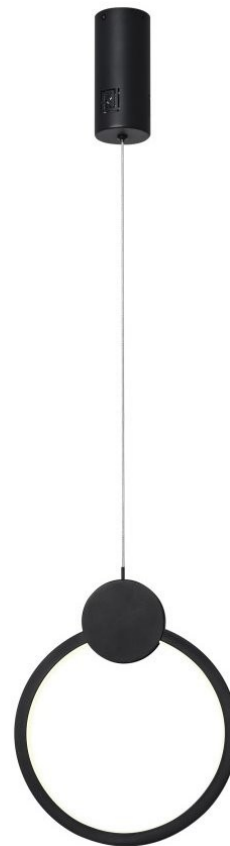

# IMMAX NEO LITE OVALE SMART závěsné svítidlo černé 26cm 18W s podporou BEACON, Wi-Fi, TUYA

**cena vč DPH:** **2885 Kč**

**cena bez DPH:** 2384 Kč

**Kód zboží (ID):** 5891202

**PN:** 07233L

**Záruka:** 24 měsíců

## IMMAX NEO LITE OVALE 18 W

Minimalistické závěsné LED svítidlo vhodné pro moderní interiéry. Osvětlení lze upravit dle aktuální činnosti a zvolený odstín bílé barvy světla vnese do místnosti vždy jinou atmosféru.

## ZÁKLADNÍ SPECIFIKACE

Příkon: 18 W Světelný tok: 1260 lm Barevná teplota: 3000-6000 K Index podání barev: >80 Stmívání: ano Minimální životnost: 50 000 hodin Materiál: kov + plast Vstupní napětí: AC 220 V Rozměry: 260 x 70 mm Délka závěsu: max. 1500 mm Barva: černá Energetická třída (EEI): G