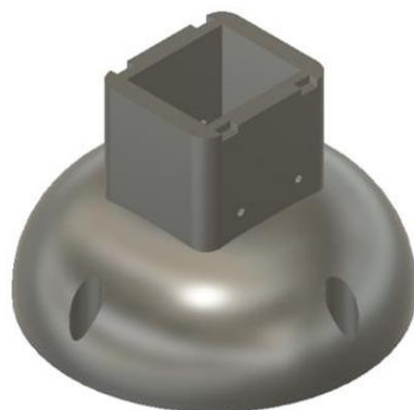

TP-LINK držák/stojan pro kamery Tapo C500/C510W/C520WS na stěnu a strop, bílý s krytkou kabelů

cena vč DPH: **498 Kč**

cena bez DPH: 411 Kč

Kód zboží (ID): 5889265

PN: D-TC5XX-C

Záruka: 24 měsíců

Velmi praktický **kompatibilní s kamerami Tapo C500/C510W/C520WS.**

Hlavní přednosti

- Praktické příslušenství pro kamery
- Snadná montáž na stěnu či strop
- Neutrální bílá barva

Specifikace

- Značka: TP-Link
-
- Určení: držák
- Kompatibilita: Tapo C500/C510W/C520WS
- Barva: bílá

Obsah balení

1 x držák s kabelovou krytkou

<div class="korektura">
<p>Velmi praktický držák s kabelovou krytkou od značky TP-Link je kompatibilní s kamerami Tapo C500/C510W/C520WS. Jeho montáž na strop, stěnu či jinou vertikální rovinu je snadná. Dodáváme ho v neutrální bílé barvě.</p>
<h3>Hlavní přednosti</h3>

Praktické příslušenství pro kamery
Snadná montáž na stěnu či strop
Neutrální bílá barva

<h3>Specifikace</h3>
<ul class="para">
Značka: TP-Link
Model: D-TC5XX-C
Určení: držák
Kompatibilita: Tapo C500/C510W/C520WS
Barva: bílá