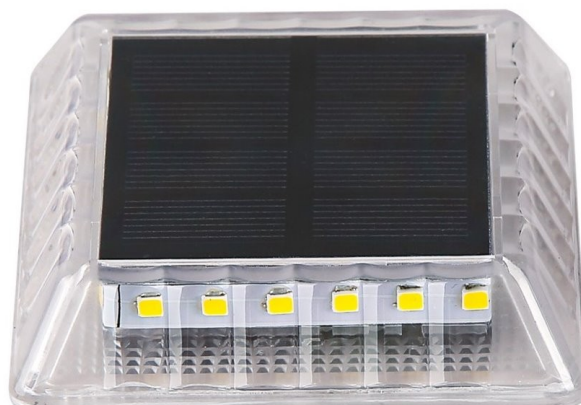

IMMAX TERRA venkovní solární LED osvětlení, 0.03W, IP68

cena vč DPH: **195 Kč**

cena bez DPH: 161 Kč

Kód zboží (ID): 5809101

PN: 08495L

Záruka: 24 měsíců

IMMAX TERRA

Solární světlo je dokonalým řešením pro osvětlení vaší terasy, venkovního schodiště, bazénu či chodníku. Světlo se přes den nabíjí sluneční energií a díky světelnému senzoru se po setmění automaticky rozsvítí. Je možné jej použít i pod vodou např. v bazénu či jezírku. Napájeno je AAA baterií s kapacitou 800 mAh.

ZÁKLADNÍ SPECIFIKACE

Příkon: 0,03 W Počet SMD čipů: 24 Napájení: solární + AAA baterie (800 mAh, 1,2 V)
Senzor pohybu: ne Světelný senzor: ano Stupeň krytí: IP68 Barva světla: 4000 K
Materiál těla lampy: plast Světelný tok: 10 lm Provozní teplota: -25 až +45 °C
Rozměry: 80 × 80 × 19 mm

IMMAX TERRA

Solární světlo je dokonalým řešením pro osvětlení vaší terasy, venkovního schodiště, bazénu či chodníku. Světlo se přes den nabíjí sluneční energií a díky světelnému senzoru se po setmění automaticky rozsvítí. Je možné jej použít i pod vodou např. v bazénu či jezírku. Napájeno je **AAA** baterií s kapacitou **800 mAh**.

ZÁKLADNÍ SPECIFIKACE

Příkon: 0,03 W

Počet SMD čipů: 24