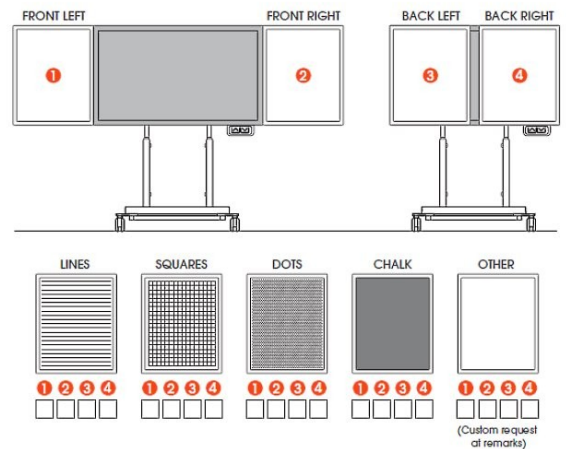

# Vogels Potisk 65" tabulí (řádky, body, mřížka, povrch pro křídu, ...)

**cena vč DPH:** **2741 Kč**

**cena bez DPH:** 2265 Kč

**Kód zboží (ID):** 5803079

**PN:** RISE-PRINT-65

**Záruka:** 60 měsíců

## Vogels Potisk 65" tabulí

Potisk pro 65" tabule, cena za 1 stranu tabule, možnost různého potisku každé strany - řádky, body, mřížka v libovolných vzdálenostech čar nebo povrchu pro křídu.

Pro více informací k možnostem úprav a postupu objednání kontaktujte vašeho obchodníka nebo produkt manažera. Přibližná doba dodání je 5 týdnů.

## ZÁKLADNÍ SPECIFIKACE

Kompatibilita: 65" postranní tabule Vogels

**Vogels Potisk 65" tabulí**

Potisk pro 65" tabule, cena za 1 stranu tabule, možnost různého potisku každé strany - řádky, body, mřížka v libovolných vzdálenostech čar nebo povrchu pro křídu.

Pro více informací k možnostem úprav a postupu objednání kontaktujte vašeho obchodníka nebo produkt manažera. Přibližná doba dodání je 5 týdnů.

**ZÁKLADNÍ SPECIFIKACE**

**Kompatibilita:** 65" postranní tabule Vogels