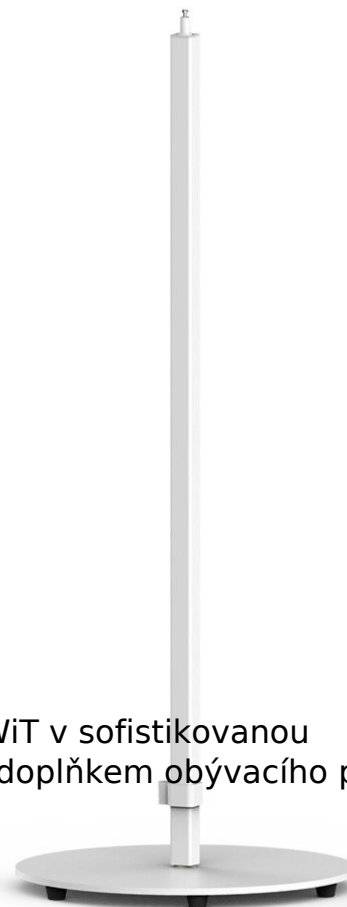

# BENQ podlahový stojan pro lampu WiT

**cena vč DPH:** **2328 Kč**

**cena bez DPH:** 1924 Kč

**Kód zboží (ID):** 5733545

**PN:** 5J-W4414-011

**Záruka:** 24 měsíců

BenQ WiT podlahový stojan

Podlahový stojan s výškou 76 cm promění lampu BenQ WiT v sofistikovanou stojanovou lampu. Stane se tak moderním a praktickým doplňkem obývacího pokoje či ložnice.

## ZÁKLADNÍ SPECIFIKACE

Kompatibilita: BenQ WiT

Rozměry: 760 x 300 x 300 mm

Materiál: hliník, ocel

Barva: bílá

**BenQ WiT podlahový stojan**

Podlahový stojan **s výškou 76 cm** promění lampu BenQ WiT v sofistikovanou stojanovou lampu. Stane se tak moderním a praktickým doplňkem obývacího pokoje či ložnice.

**ZÁKLADNÍ SPECIFIKACE**

**Kompatibilita:** BenQ WiT

**Rozměry:** 760 x 300 x 300 mm

**Materiál:** hliník, ocel

<p><b>Barva:</b> bílá</p>