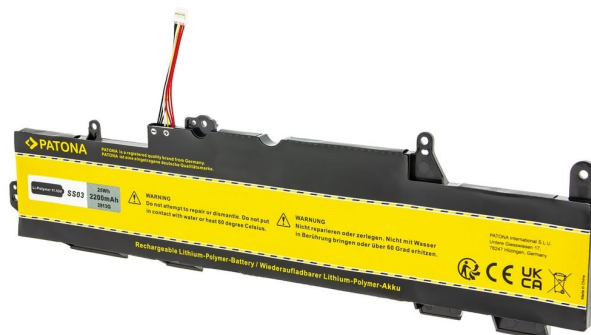

PATONA baterie pro ntb HP 840 G5/G6 2200mAh Li-Pol 11,55V SS03XL

cena vč DPH: **1122 Kč**

cena bez DPH: 927 Kč

Kód zboží (ID): 5730640

PN: PT2913

Záruka: 24 měsíců

PATONA pro HP 840 G5/G6 2200 mAh

Baterie vyznačující se vysokou kvalitou. Disponuje integrovanou ochranou proti přetížení a přebití. Je osazena vysoce kvalitními články a je 100% identická s originálními bateriemi. Všechny baterie Patona jsou vyráběny podle nejvyšších evropských standardů kvality.

ZÁKLADNÍ SPECIFIKACE

Kapacita: 2200 mAh

Napětí: 11,55 V

Technologie baterie: Li-Pol

Nahrazuje baterie: HP 932823-1C1, 932823-421, 933321-855, HSN-112C, HSN-113C-4, HSN-I12C, HSN-I13C-4, HSTNN-IB8C, HSTNN-LB8G, SS03, SS03XL

PATONA pro HP 840 G5/G6 2200 mAh

<p>Baterie vyznačující se vysokou kvalitou. Disponuje integrovanou ochranou proti přetížení a přebití. Je osazena vysoce kvalitními články a je 100% identická s originálními bateriemi. Všechny baterie Patona jsou vyráběny podle nejvyšších evropských standardů kvality.</p>