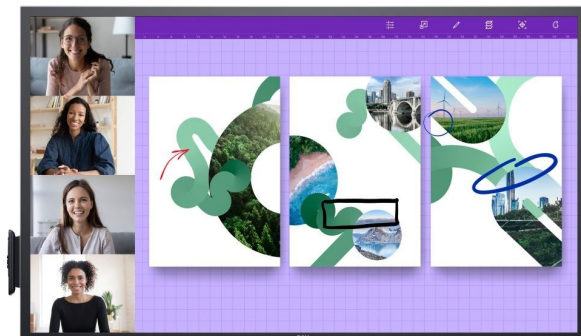

Interaktivní dotykový monitor Dell 55 4K - P5524QT Spojte tým s tímto skvělým 55" 4K UHD velkoformátovým monitorem s 20bodovým dotykem, potlačením dlaně, připojením USB-C a vestavěnými duálními 10W reproduktory. Brilantnost z každého úhlu Ohromující vizuální efekty: Udělejte z každé prezentace brilantní na 55" obrazovce s rozlišením 4K. Jasně podmanivé: Zažijte výjimečně ostrý obraz a text v rozlišení 4K s technologií změny velikosti monitoru, která optimalizuje text a písmo pro lepší čitelnost. ComfortView a antireflexní vrstvy proti rozmazání poskytují lepší čitelnost a lepší zážitek ze sledování. Úchvatné prezentace: Bez ohledu na to, kde stojíte nebo sedíte, uvidíte konzistentní barvy na celé obrazovce díky širokému pozorovacímu úhlu, který umožňuje technologie IPS (In-Plane Switching). Promluvejte ke svému publiku: Oživte každý video nebo audio prvek pomocí vestavěných duálních 10W reproduktorů. Velikost úhlopříčky 54,64" Rozlišení / Obnovovací frekvence 3840 x 2160 Panelová technologie IPS Porty USB 3 x USB 3.1 upstream 4 x USB 3.1 downstream DisplayPort 3 x HDMI Audio line-out LAN RS-232 Display LCD Display Technology IPS Pixel Pitch 0.315 mm Color Support 1070000000 colors Resolution 3840 x 2160 Display Format 4K UHD (2160p) Image Aspect Ratio 16:9 Frame Rate & Enhancement Technology 60 Hz Refresh Rate LCD Backlight Technology LED backlight Coating Anti-glare, 7H Hard Image Contrast Ratio 1300:1 Dynamic Contrast Ratio 1300:1 Brightness 350 cd/m2 Viewing Angle 178° Viewing Angle (Vertical) 178° Touchpoints Qty 20 Response Time 9 ms Additional Features Security lock slot (cable lock sold separately), built-in USB hub Product Type LED-backlit LCD flat panel display Power Consumption Operational 320 Watt Power Consumption (On mode) 77.1 W Diagonal Class 55" Diagonal Size 54.64" Commercial Use Yes - interactive Combined With Touchscreen (multi touch) TV Tuner No tuner TV Tuner Presence No Video Interface HDMI HDMI Ports Qty 3 ports