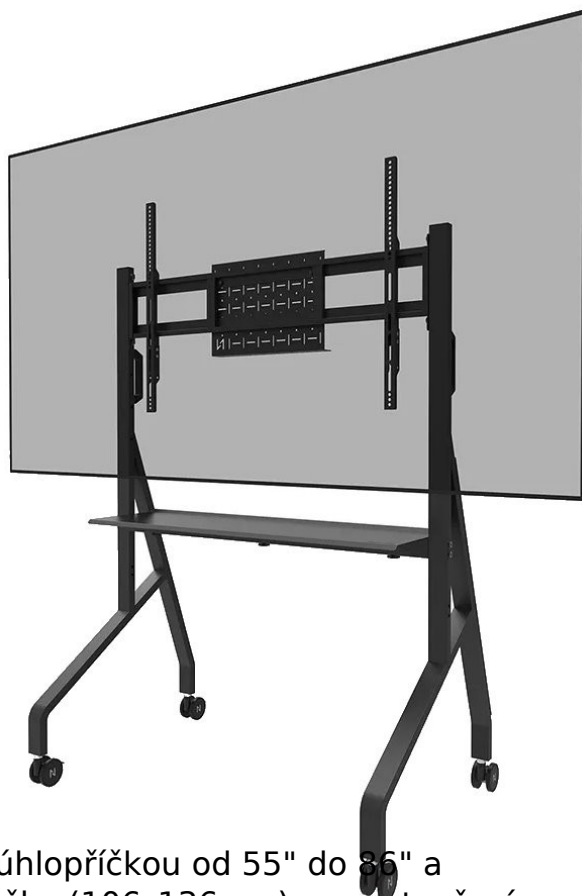

## Neomounts FL50-525BL1

Mobilní podlahový stojan pro ploché obrazovky s úhlopříčkou od 55" do 86" a hmotností až 76 kg. Nabízí manuální nastavení výšky (106–136 cm) pro vytvoření optimálního pozorovacího úhlu. Pro snadný přesun je vybaven rukojeťmi a čtyřmi robustními kolečky o průměru 7,5 cm. Součástí stojanu je také police s nosností až 10 kg a odnímatelný panel s otvory pro uchycení napájecí lišty a dalšího příslušenství. Obrazovku na vozíku lze zabezpečit pomocí visacího zámku (není součástí balení).

- Pojízdny podlahový stojan - 4 kolečka s brzdou
- Výškově nastavitelný
- Průchody pro umístění zámků
- Police pro multimediální zařízení s nosností až 10 kg
- Odnímatelný panel s otvory pro instalaci napájecí lišty
- Kompatibilní s VESA standardem 100 × 100 až 900 × 600 mm

## **Neomounts FL50-525BL1**

Mobilní podlahový stojan **pro ploché obrazovky s úhlopříčkou od 55" do 86"** a hmotností až **76 kg**. Nabízí **manuální nastavení výšky** (106-136 cm) pro vytvoření optimálního pozorovacího úhlu. Pro snadný přesun je vybaven rukojeťmi a čtyřmi robustními kolečky o průměru 7,5 cm. Součástí stojanu je také police s nosností **až 10 kg** a odnímatelný panel s otvory pro uchycení napájecí lišty a dalšího příslušenství. Obrazovku na vozíku lze zabezpečit pomocí visacího zámku (není součástí balení).

**<li>Odnímatelný panel s otvory pro instalaci napájecí lišty</li>**

**<li>Kompatibilní s VESA standardem 100 x 100 až 900 x 600 mm</li>**

**</ul>**

**ZÁKLADNÍ SPECIFIKACE**

**Velikost obrazovky:** 55-86"