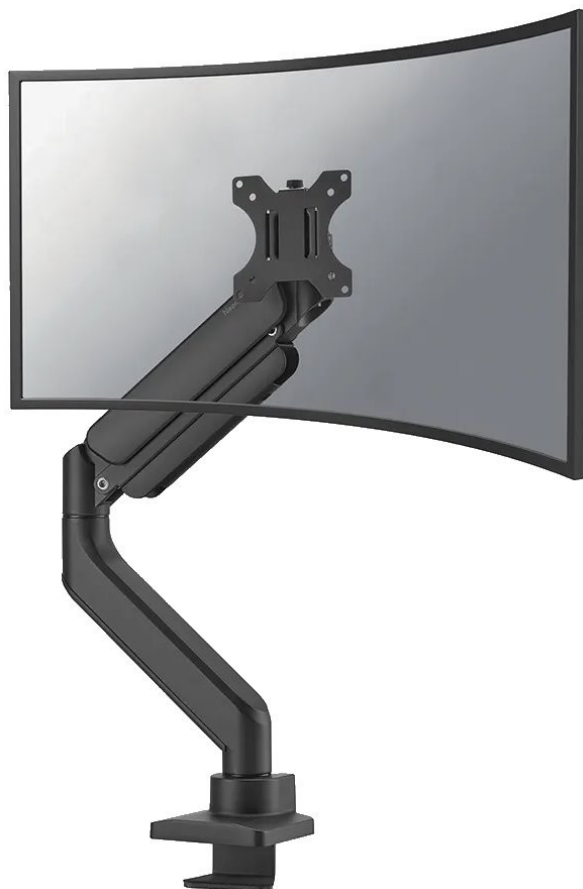

# Neomounts DS70PLUS-450BL1/Držák zakřiveného displeje/na stůl/17-49"/svorka+průch./VESA 100X100/nosn.18kg/plyn.ř

**cena vč DPH:** **4438 Kč**

cena bez DPH: 3668 Kč

**Kód zboží (ID):** 5714448

**PN:** DS70PLUS-450BL1

## Neomounts DS70PLUS-450BL1

Flexibilní stolní VESA držák pro zakřivené LCD monitory o velikosti 17" až 49" a hmotnosti do 14 kg (nezakřivené monitory až 18 kg). Je vybaven zesílenou hlavou a navržen tak, aby podporoval vyšší zatížení. Nastavení výšky pomocí plynové pružiny v rozmezí od 26,1 až 55,5 cm. Univerzální technologie naklápění, otáčení a natáčení umožňuje optimální nastavení. Balení obsahuje stolní svorku i průchodku.

- Plně pohyblivý stolní držák pro zakřivené obrazovky 17-49"
- Výškově nastavitelný (plynové odpružení)
- Náklon ( $\pm 90^\circ$ ), rotace ( $\pm 180^\circ$ ) a otáčení ( $\pm 90^\circ$ )
- Systém pro vedení kabelů
- Systém Easy-release VESA pro snadnou instalaci
- Kompatibilní s VESA standardem 75 x 75 a 100 x 100 mm

## <b>Neomounts DS70PLUS-450BL1 </b></h2>

<p>Flexibilní stolní <b>VESA držák pro zakřivené LCD</b> monitory o <b>velikosti 17" až 49"</b> a hmotnosti <b>do 14 kg</b> (nezakřivené monitory až <b>18 kg</b>). Je vybaven zesílenou hlavou a navržen tak, aby podporoval vyšší zatížení. Nastavení výšky pomocí plynové pružiny v rozmezí od <b>26,1 až 55,5 cm</b>. Univerzální technologie naklápění, otáčení a natáčení umožňuje optimální nastavení. Balení obsahuje stolní svorku i průchodku.</p>