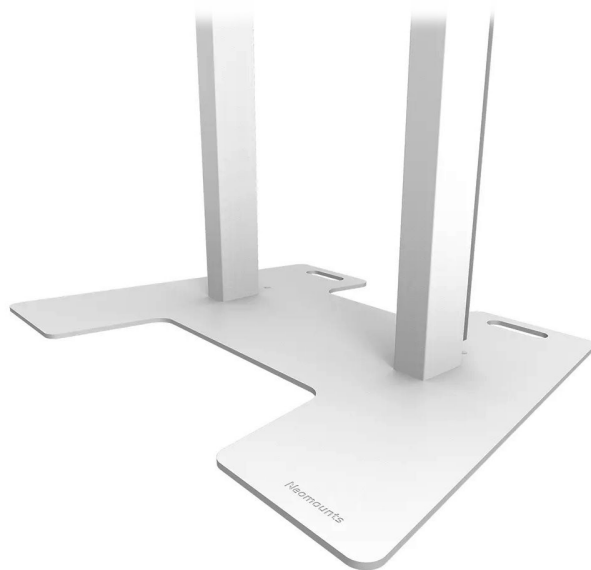

Neomounts AFP-875WH/ Podlahová deska pro FL55-875WH1 a WL55-875WH1/864x600x9,5 mm/černá

cena vč DPH: **4363 Kč**

cena bez DPH: 3606 Kč

Kód zboží (ID): 5696143

PN: AFP-875WH

Záruka: 60 měsíců

Neomounts AFP-875WH

Pevná podlahová deska pro mobilní podlahový stojan FL55-875WH1 a nástěnný stojan WL55-875WH1. Deska je opatřena měkkými podložkami, které chrání podlahu před poškozením. V případě potřeby může být připevněna k podlaze pomocí šroubů. Veškerý instalační materiál je součástí balení.

ZÁKLADNÍ SPECIFIKACE

Kompatibilita: Neomounts FL55-875WH1, WL55-875WH1 Parametry: 864 × 600 × 9,5 mm Materiál: ocel Barva: bílá

Neomounts AFP-875WH

Pevná podlahová deska pro mobilní podlahový stojan FL55-875WH1 a nástěnný stojan WL55-875WH1. Deska je opatřena měkkými podložkami, které chrání podlahu před poškozením. V případě potřeby může být připevněna k podlaze pomocí šroubů. Veškerý instalační materiál je součástí balení.

ZÁKLADNÍ SPECIFIKACE

Kompatibilita: Neomounts FL55-875WH1, WL55-875WH1

Parametry: 864 × 600 × 9,5 mm

Materiál: ocel

Barva: bílá