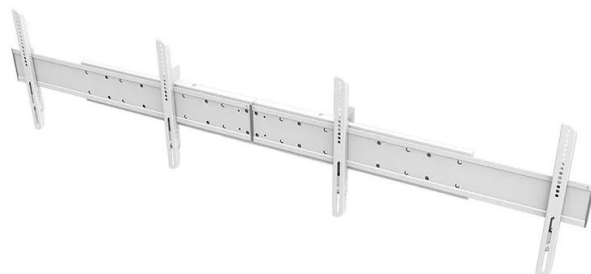

Neomounts ADM-875WH2/Adaptér pro 2 displeje pro FL55-875WH1 and WL55-875WH1/42-65"/VESA 800x400/bílý

cena vč DPH: **5250 Kč**

cena bez DPH: 4339 Kč

Kód zboží (ID): 5694062

PN: ADM-875WH2

Záruka: 60 měsíců

Neomounts ADM-875WH2

Adaptér, který umožňuje montáž dvou plochých obrazovek s úhlopříčkou 42" až 65" na jeden držák. Nabízí možnost přesného zarovnání jednotlivých obrazovek a také jejich uzamknutí pomocí visacího nebo kabelového zámku (není součástí).

ZÁKLADNÍ SPECIFIKACE

Velikost obrazovky: 42"-65" Nosnost: 2 × 50 kg Nastavení výšky: 1 cm Rozměry VESA: 100 × 100, 100 × 150, 100 × 200, 120 × 120, 200 × 100, 200 × 200, 200 × 300, 200 × 400, 300 × 100, 300 × 200, 300 × 300, 350 × 350, 400 × 200, 400 × 300, 400 × 400, 440 × 400, 500 × 400, 600 × 200, 600 × 300, 600 × 400, 680 × 300, 800 × 200, 800 × 400 mm Materiál: ocel Barva: bílá Kompatibilita: FL55-875WH1, WL55-875WH1

Neomounts ADM-875WH2

Adaptér, který umožňuje montáž **dvou** plochých obrazovek s úhlopříčkou **42" až 65"** na jeden držák. Nabízí možnost přesného zarovnání jednotlivých obrazovek a také jejich uzamknutí pomocí visacího nebo