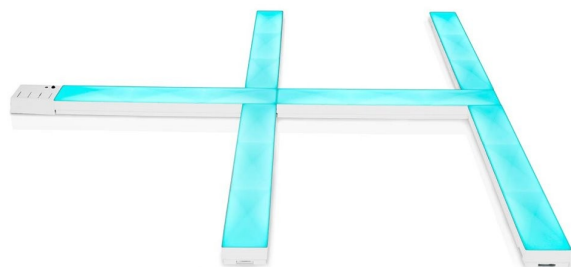

# NEDIS Wi-Fi chytré dekorativní světlo/ Nástěnný Bar/ 140 lm/ RGBIC / IP20/ teplá bílá/ 10000 K/ 10 W/ ABS

**cena vč DPH:** **1755 Kč**

**cena bez DPH:** 1450 Kč

**Kód zboží (ID):** 5685093

**PN:** WIFILW06RGB

## Nedis WIFILW06RGB

S tímto nástěnným LED svítidlem můžete vytvářet vlastní návrhy bez jakýchkoli omezení. Modulární možnosti a snadná instalace z něj dělají perfektní dekoraci například pro hraní her nebo dokonce pro osvětlení obývacího pokoje. Díky 44 různým scénickým režimům a režimu synchronizace hudby můžete vytvořit atmosféru, která bude vyhovovat vašim potřebám a náladě. Možnost přizpůsobit si vlastní scény pro jednotlivé lišty přispívá k jedinečnému zážitku. 16 milionů barev a postupné proudění světla díky technologii RGBIC ještě více umocňuje možnosti využití tohoto produktu. Světlo lze pomocí technologie Wi-Fi propojit s aplikací Nedis SmartLife v chytrém telefonu a vy tak můžete dálkově ovládat jas dle svých potřeb. Dále je k dispozici možnost spárování s ostatními chytrými produkty, automatické zapínání a vypínání nebo podpora hlasových asistentů Amazon Alexa a Google Home.