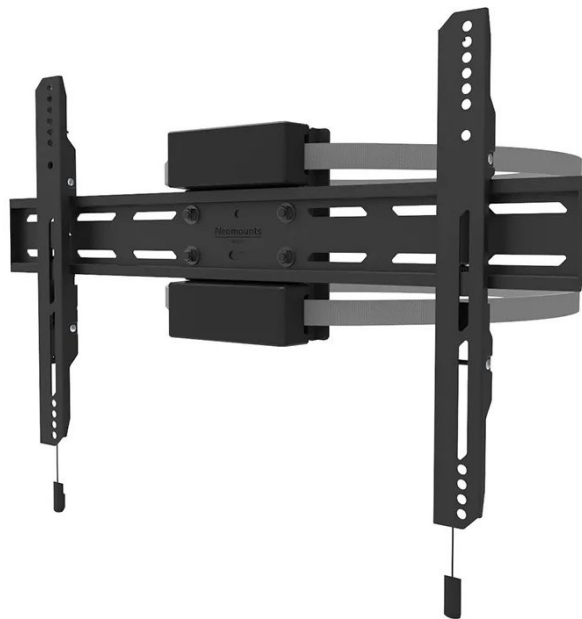

Neomounts Select WL30S-910BL16/Držák displeje/na sloup 25-100 cm/40-75"/fixní/VESA 600X400/nosn. 50kg/černý

cena vč DPH: 4104 Kč

cena bez DPH: 3392 Kč

Kód zboží (ID): 5671645

PN: WL30S-910BL16

Záruka: 60 měsíců

Neomounts WL30S-910BL16

Sloupový držák pro ploché obrazovky s úhlopříčkou od 40" do 75" a hmotností až 50 kg. Držák má hloubku 6,7 cm a je vhodný pro obrazovky, které odpovídají standardům VESA 200 × 100 až 600 × 400 mm. K dispozici je také možnost jeho uzamčení proti krádeži prostřednictvím přiloženého šroubu nebo pomocí visacího zámku (není součástí balení). Přidanou hodnotou je praktický magnetický systém pro vytažení/uvolnění a samostatná vodováha pro snadnou instalaci.

Náklon: -3° až +3°

Materiál: ocel

Barva: černá

Neomounts WL30S-910BL16

Sloupový držák pro ploché obrazovky s úhlopříčkou **od 40" do 75"** a hmotností až **50 kg**. Držák má hloubku 6,7 cm a je vhodný pro obrazovky, které odpovídají standardům **VESA 200 × 100 až 600 × 400 mm**. K dispozici je také možnost jeho uzamčení proti krádeži prostřednictvím přiloženého šroubu nebo pomocí visacího zámku (není součástí balení). Přidanou hodnotou je praktický magnetický systém pro vytažení/uvolnění a **samostatná vodováha** pro snadnou instalaci.

Náklon: -3° až +3°

Materiál: ocel

Barva: černá