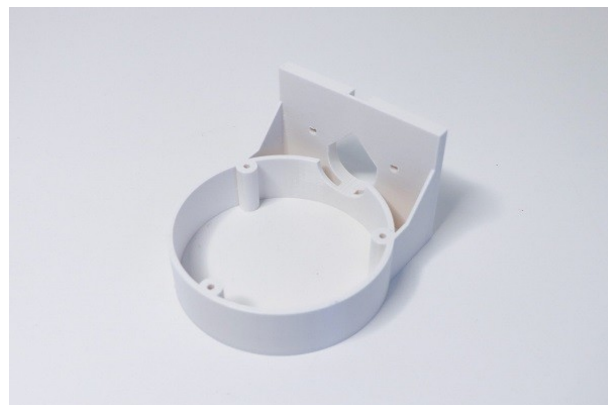

TP-LINK držák s kabelovou krytkou pro kamery VIGI C220/C230/C240 na stěnu, bílý

cena vč DPH: **758 Kč**

cena bez DPH: 627 Kč

Kód zboží (ID): 5647541

PN: D-VIGIC2X-C

Záruka: 36 měsíců

Držák na kamery s kabelovou krytkou je velmi praktické příslušenství . Využijete ho při instalaci kamery na stěnu nebo na jinou vertikální rovinu. Držák prodáváme v bílé barvě.

Hlavní přednosti

- Praktické příslušenství pro instalaci kamery na stěnu

Specifikace

-
- Určení: držák
-
- Barva: bílá
- Hmotnost: 94 g

Obsah balení

1x držák s kabelovou krytkou

<div class="korektura">

<p>Držák na kamery s kabelovou krytkou je velmi praktické

příslušenství **pro kamery VIGI C220/C230/C240**.
Využijete ho při instalaci kamery na stěnu nebo na jinou vertikální rovinu. Držák
prodáváme v bílé barvě.

Hlavní přednosti

-

- Praktické příslušenství pro instalaci kamery na stěnu

-

Specifikace

-

- Model: D-VIGIC2X-C

- Určení: držák

- Kompatibilita se zařízeními: kamery VIGI C220/C230/C240

- Barva: bílá

- Hmotnost: 94 g