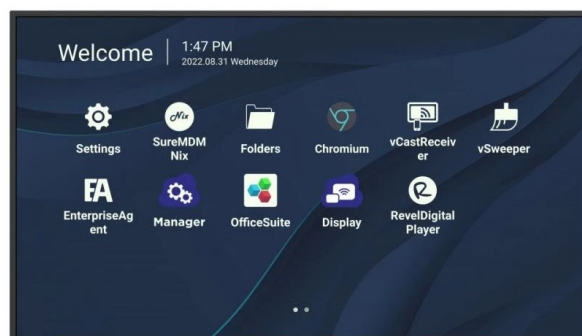

CDE4330 43" 4K Prezentační displej Bezdrátová prezentace pro zvýšení efektivity Jediný kabel s USB-C a 65W napájením Nepřetržité přehrávání videa pro kontinuální komunikaci Vzdálená správa zařízení pomocí myViewBoard Manager Kompatibilita ProAV se systémy Crestron, Extron a AMX POPIS Díky úžasnému rozlišení 4K Ultra HD, vysokému jasů a režimům na šířku a na výšku nabízí řada CDE30 nepřetržité a udržitelné zobrazení 24 hodin denně, 7 dní v týdnu pro firemní i školní komunikaci. Displej je účelově navržen pro snadné používání, je vybaven čtyřjádrovým SoC pro bezproblémové provádění více operací a jeho jednokabelové řešení USB-C umožňuje snadné připojení k externím zařízením. Řada CDE30 je navržena pro snadnou obsluhu nepřetržitého přehrávání multimédií a nabízí bezkabelové zobrazení a sdílení obrazu prostřednictvím aplikací myViewBoard Display a ViewBoard Cast, které podporují také Airplay a Chromecast. Vzdálená správa prostřednictvím intuitivního nástroje myViewBoard Manager usnadňuje změnu obsahu, vysílání a aktualizace softwaru. Řada CDE30 je k dispozici v šesti velikostech od 43" do 98" a je doplněna o řetězovou kompatibilitu, takže splňuje a překonává komunikační potřeby jakéhokoli školního areálu nebo firemních prostor. SPECIFIKACE Displej Úhlopříčka: 43" Typ / Technologie: TFT LCD Modul. VA typ, DLED podsvícení Zobrazovací plocha (mm): 941.184(H) x 529.416(V) (42.5" diagonálně) Nativní rozlišení: 3840 x 2160 Poměr stran: 16:9 Barvy: 1.07G (8bits + FRC-) Jas: 500 nitů (typ.) Kontrast: 1200:1 (typ.), 5000:1 (DCR povoleno) Doba odezvy: 6.5 ms Pozorovací úhly: H = 178, V = 178 typ. Životnost podsvícení: 50 000 hodin Povrchová úprava: Antireflexní, tvrdost 3H, Haze 25% Rámeček: 9.9/9.9/9.9/9.9 mm (L/R/T/B) Orientace: Na šířku & na výšku Podpora 24/7 (provozní doba): Ano Procesor: Čtyřjádrový ARM Cortex A55 RAM: 4GB Úložiště: 32GB VSTUPY HDMI: 2.1x2 (3840x2160 @60Hz, HDMI 1 s podporou ARC) RS-232: x 1 WiFi Slot: x 1