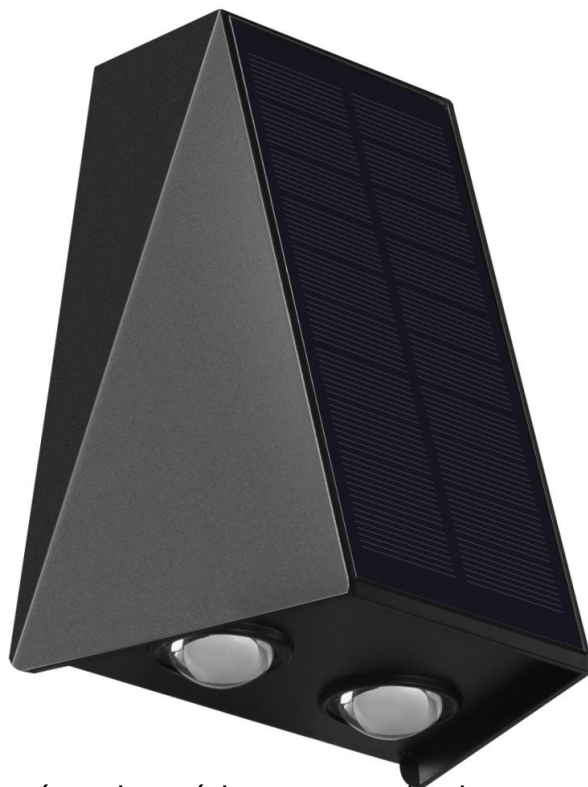

IMMAX WALL-4 venkovní solární nástěnné LED osvětlení se světelným čidlem, 2W

cena vč DPH: **686 Kč**

cena bez DPH: 567 Kč

Kód zboží (ID): 5612037

PN: 08490L

Záruka: 24 měsíců

IMMAX WALL-4 LED reflektor

Solární LED reflektor s výkonem 2 W zajistí osvětlení venkovních prostor a budov v místech, kde není možný přívod elektrického proudu. Díky světelnému senzoru se po setmění automaticky sepne a vytvoří na stěnách kouzelný paprskový světelný efekt. Napájení je zajištěno solárním panelem, který během dne ukládá energii do 1300 mAh Li-Ion vestavěné baterie.

ZÁKLADNÍ SPECIFIKACE

Příkon: 2 W

Počet SMD čipů: 2

Výkon solárního panelu: 1,3 W

Napájení: Li-Ion baterie (1300 mAh), 3,2 V

Senzor pohybu: ne

Světelný senzor: ano

Stupeň krytí: IP54

Barva světla: 3000 K

Materiál těla reflektoru: plast

Světelný tok: 50 lm

Rozměry: 155 x 120 x 83 mm

Hmotnost: 332 g

IMMAX WALL-4 LED reflektor

Solární LED reflektor s výkonem **2 W** zajistí osvětlení venkovních prostor a budov v místech, kde není možný přívod elektrického proudu. Díky **světelnému senzoru** se po setmění automaticky sepne a vytvoří na stěnách kouzelný paprskový světelný efekt. Napájení je zajištěno **solárním panelem**, který během dne ukládá energii do **1300 mAh** Li-Ion vestavěné baterie.

Barva světla: 3000 K

Materiál těla reflektoru: plast

Světelný tok: 50 lm

Rozměry: 155 x 120 x 83 mm

Hmotnost: 332 g