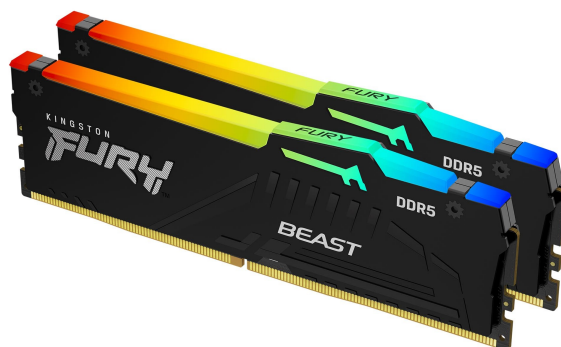

Kingston FURY Beast EXPO/DDR5/64GB/6000MHz/CL36/2x32GB/RGB/Black

cena vč DPH: **6466 Kč**

cena bez DPH: 5344 Kč

Kód zboží (ID): 5554320

PN: KF560C36BBEAK2-6

4

Záruka: 60 měsíců

Kingston FURY Beast DDR5 EXPO

TECHNICAL SPECIFICATIONS

Capacity Kits of 2: 16 GB **Speeds** 6000 MT/s **Latency** CL36 **Operating temperature** 0°C to 85°C **Dimensions** 133.35 x 42.23 x 7.11 mm

```
<h2>Kingston FURY Beast DDR5 EXPO</h2>
```