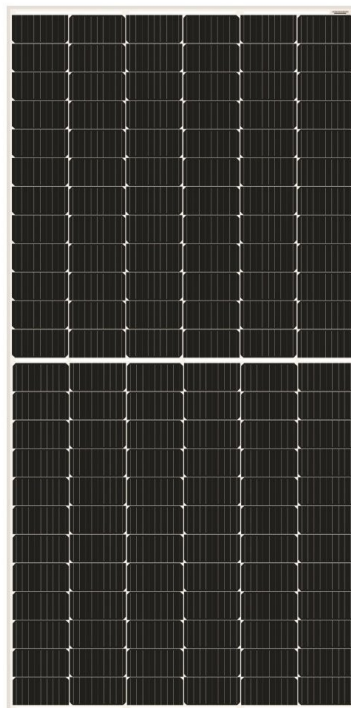

Solarmi solární panel Amerisolar Mono 550 Wp 144 článků (MPPT 42V)

cena vč DPH: **4317 Kč**

cena bez DPH: 3568 Kč

Kód zboží (ID): 5548758

PN: AS-7M144-HC-S-550

Záruka: 24 měsíců

Xtend Solarmi AS-7M144-HC-S-550

Precizně vyrobený monokrystalický solární panel s výkonem 550 Wp a účinností až 21,28 %. Panel je vhodný nejen ve spojení s mikroměniči pro systémy GridFree, ale i pro větší instalace.

Kvalitně zpracovaný solární panel s garancí výkonu od výrobce 30 let. Více informací naleznete níže v souvisejících dokumentech. Vysoce efektivní monokrystalické panely v rozměru 2279 × 1134 × 35 mm za příznivou cenu pro rychlou návratnost investice. Navíc všechny dodávané panely mají pozitivní toleranci nominálního výkonu.

Tento solární panel je v seznamu výrobků programu Nová zelená úsporám (kód: SVT31432)

Technologie PERC (Passivated Emitter and Rear Cell) Solární články typu PERC mají pasivovanou zadní stranu článku, která je schopna absorbovat světlo, které lze použít k výrobě elektřiny. Tato technologie právě umožňuje dosáhnout vysoké konverzní účinnosti. Díky tomu panely dosahují lepšího poměru výkon/plocha a špičkového výkonu v provozních podmínkách.

Tyto panely mají 144 článků sestavených do dvou polí v pevném hliníkovém rámu. Je vybaven speciálním mechanicky odolným tvrzeným sklem (3,2 mm) s vysokou