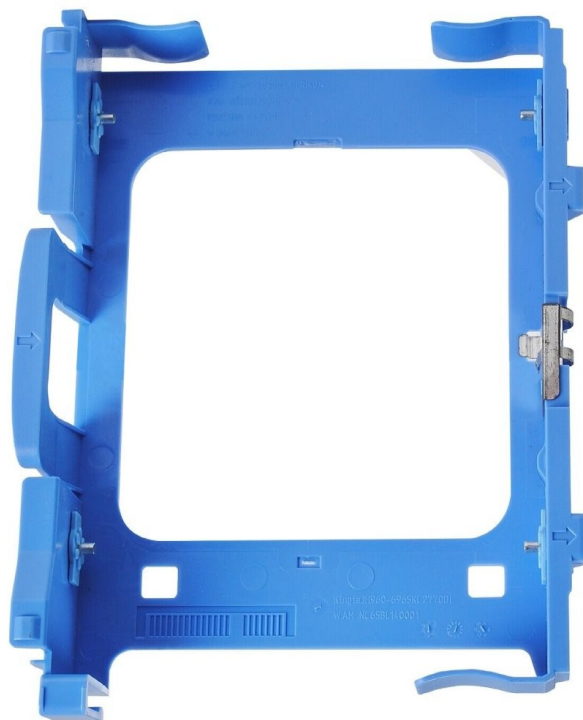

DELL rámeček pro 3.5" SATA HDD do PC OptiPlex 3080 SFF

cena vč DPH: **998 Kč**

cena bez DPH: 824 Kč

Kód zboží (ID): 5547383

PN: PCD15690-7

Záruka: 24 měsíců

Dell rámeček pro 3,5" HDD SATA do PC OptiPlex

Originální rámeček pro 3,5" HDD SATA. Rámeček je bezšroubkový, balení neobsahuje pevný disk.

ZÁKLADNÍ SPECIFIKACE

Pro disky: 3,5"

Kompatibilita: OptiPlex 3080 SFF

Dell rámeček pro 3,5" HDD SATA do PC OptiPlex

Originální rámeček pro 3,5" HDD SATA. Rámeček je bezšroubkový, balení neobsahuje pevný disk.

ZÁKLADNÍ SPECIFIKACE

Pro disky: 3,5"

Kompatibilita: OptiPlex 3080 SFF