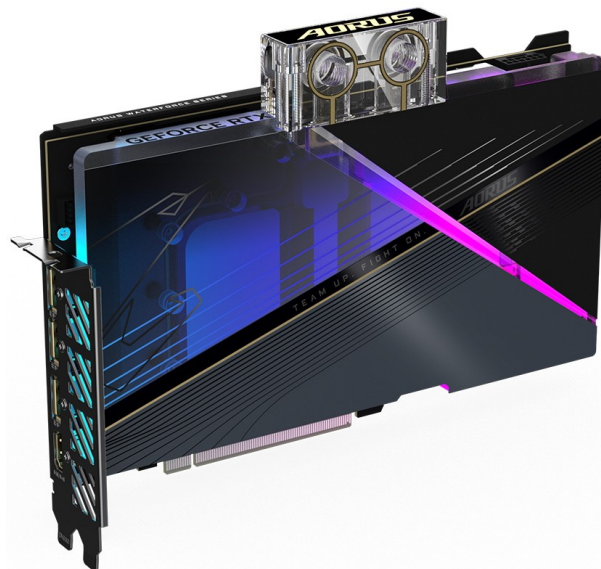

GIGABYTE GeForce RTX 4080 16GB XTREME WATERFORCE WB / PCI-E / 16GB GDDR6X / HDMI / 3x DP

cena vč DPH: **42318 Kč**

cena bez DPH: 34974 Kč

Kód zboží (ID): 5509699

PN: GV-N4080AORUSX-WB-16GD

Záruka: 36 měsíců

GIGABYTE GeForce RTX 4080 XTREME WATERFORCE WB

ZÁKLADNÍ SPECIFIKACE

Grafický čip: NVIDIA GeForce RTX 4080 Takt jádra: 2565 MHz Takt paměti: 22400 MHz - 256bit Velikost paměti: 16 GB GDDR6X Typ sběrnice: PCI Express 4.0 Konektory: 1x HDMI, 3x DisplayPort Rozměry: 235 x 169 x 29 mm Napájení: 1x 16-pin PCIe