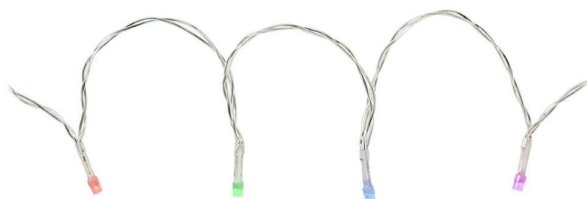

NEDIS Wi-Fi chytré dekorativní LED/ RGB/ 180 LED's/ Android & iOS/ Nedis® SmartLife/ 3 m

cena vč DPH: **1506 Kč**

cena bez DPH: 1244 Kč

Kód zboží (ID): 5478678

PN: WIFILXC01C180

Záruka: 24 měsíců

SmartLife Dekorativní LED Závěs | Wi-Fi | RGB | 180 LED's | 3 m | Android™ / IOS
Tento Nedis® chytrý Wi-Fi závěs se 180 LED diodami RGB se snadno používá; obsahuje 10 řetězů po 18 LED diodách a ideálně se hodí na ozdobení zdí, střeš a oken. Díky pokročilé chytré technologii pozvedne vaši výzdobu na další úroveň. Kromě možnosti ovládání preferovaného jasu si můžete v aplikaci rovněž vybrat jeden ze 7 předdefinovaných efektů s různými druhy pohyblivých vzorů nebo režim stálého světla. Pro ještě větší pohodlí můžete nastavit časovače a harmonogramy tak, aby se síť vždy rozsvítila v ten správný čas. Pomocí hlasového ovládání prostřednictvím asistentů Amazon Alexa nebo Google Assistant můžete řetěz pouhým hlasovým příkazem zapnout a vypnout nebo ztlumit či navolit jeho jas. Integrovaná funkce mikrofону umožňuje, aby diody reagovaly na hudbu nebo jiné zvuky. Průhledná barva kabelu se hodí ke každému pozadí a nijak nenarušuje výsledný vzhled. Díky napájecímu kabelu o délce 3 metrů se nemusíte bát, že nedosáhnete k zásuvce. To se velice hodí zejména tehdy, pokud máte zásuvku kousek dál. Stromeček lze umístit i ven. Snadné nastavení Chytrý Wi-Fi světelný řetěz funguje i bez brány a stane se přímou součástí bezdrátové sítě - díky tomu není nastavení složité ani nákladné. Světelný řetěz můžete ovládat pomocí bezplatné aplikace Nedis® SmartLife, která umožňuje nastavovat automatický režim podle časového rozvrhu, západu slunce nebo ostatních produktů Nedis® SmartLife. V kombinaci s asistenty Google Home nebo Amazon Alexa můžete dokonce používat hlasové příkazy ke změně vzorů na světelném řetězu. Vlastnosti • Chytrý Wi-Fi závěs s LED diodami RGB • 3 x 3 metry s 10 x 18 LED diodami a průhledný kabel • LED diody jsou osazeny 15 cm od sebe, světelné řetězy jsou pak 33 cm od sebe • Vhodný pro vnitřní a venkovní použití • Snadné připojení přímo do sítě Wi-Fi - nevyžaduje samostatný rozbočovač • Stmívatelný jas • 7