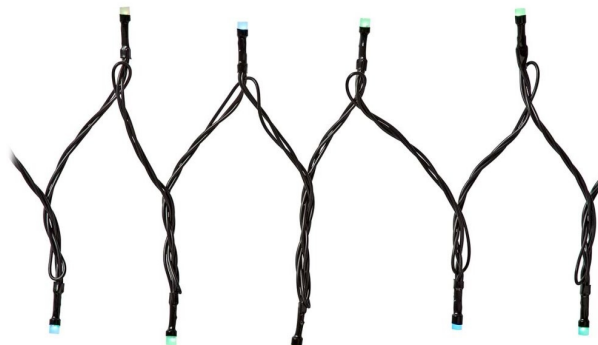

NEDIS Wi-Fi chytré dekorativní LED/ RGB/ 168 LED's/ Android & iOS/ Nedis® SmartLife/ 20 m

cena vč DPH: **1212 Kč**

cena bez DPH: 1002 Kč

Kód zboží (ID): 5478667

PN: WIFILX01C168

Záruka: 24 měsíců

SmartLife Dekorativní LED Tětiva | Wi-Fi | RGB | 168 LED's | 20.0 m | Android™ / IOS
Tento plnobarevný Chytrý Wi-Fi světelný řetěz o délce 20 metrů se snadno používá a přináší ty nejpokročilejší technologie pro dekoraci vašeho domova. Jednoduše světýlka vyvěste, jak chcete, ať už rovně, klikatě nebo dokola, a ovládejte je pomocí aplikace Nedis® SmartLife. Každá LED dioda mění barvy a představuje jeden pixel, který můžete jednotlivě ovládat pomocí aplikace. V nabídce barev v aplikaci můžete vybrat jeden ze 7 předdefinovaných efektů. Navíc je k dispozici také 8 režimů blikání. Pro ještě větší pohodlí můžete nastavit časovače a harmonogramy tak, aby se světelný řetěz vždy rozsvítil v ten správný čas. Pomocí hlasového ovládání prostřednictvím asistentů Amazon Alexa nebo Google Assistant můžete řetěz pouhým hlasovým příkazem zapnout a vypnout nebo ztlumit či navolit jeho jas. Integrovaná funkce mikrofону umožňuje, aby diody reagovaly na hudbu nebo jiné zvuky. Černá barva kabelu se hodí ke každému pozadí a nijak nenarušuje výsledný vzhled. 20 metrový řetěz obsahuje celkem 168 LED diod s rozestupem 12 centimetrů od sebe. Díky celkové délce 3 metry se nemusíte bát, že napájecí kabel nedosáhne k zásuvce. To se velice hodí zejména tehdy, pokud máte zásuvku kousek dál. Řetěz je možné používat uvnitř i venku. Snadné nastavení Chytrý Wi-Fi světelný řetěz funguje i bez brány a stane se přímou součástí bezdrátové sítě - díky tomu není nastavení složité ani nákladné. Světelný řetěz můžete ovládat pomocí bezplatné aplikace Nedis® SmartLife, která umožňuje nastavovat automatický režim podle časového rozvrhu, západu slunce nebo ostatních produktů Nedis® SmartLife. V kombinaci s asistenty Google Home nebo Amazon Alexa můžete dokonce používat hlasové příkazy ke změně vzorů na světelném řetězu. Vlastnosti • Chytrý Wi-Fi světelný řetěz s plnobarevnými LED diodami • 20 metrový řetěz se 168 LED diodami - 8 LED diody na metr a černý kabel • Vhodný pro vnitřní i venkovní