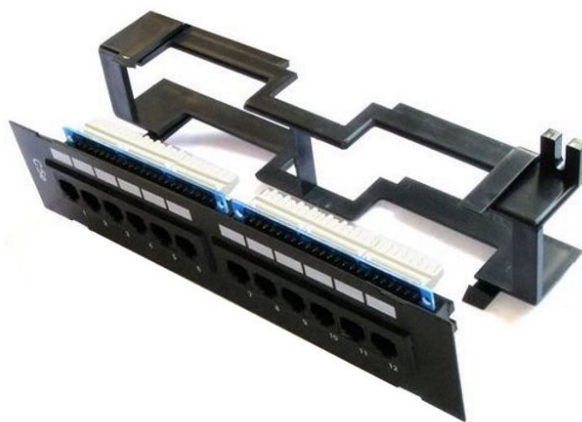

XtendLan Patch panel na zed', 12 portů, CAT6

cena vč DPH: **435 Kč**

cena bez DPH: 360 Kč

Kód zboží (ID): 5466721

PN: PPWM-12C6U

Záruka: 24 měsíců

XtendLan PPWM-12C6U

Propojovací panel, 12 portů RJ-45, narážecí kontakty normal. Čelní panel je snadno odnímatelný ze stěnového plastového rámečku.

ZÁKLADNÍ SPECIFIKACE

Počet portů: 12

XtendLan PPWM-12C6U

Propojovací panel, 12 portů RJ-45, narážecí kontakty normal. Čelní panel je snadno odnímatelný ze stěnového plastového rámečku.

ZÁKLADNÍ SPECIFIKACE

Počet portů: 12