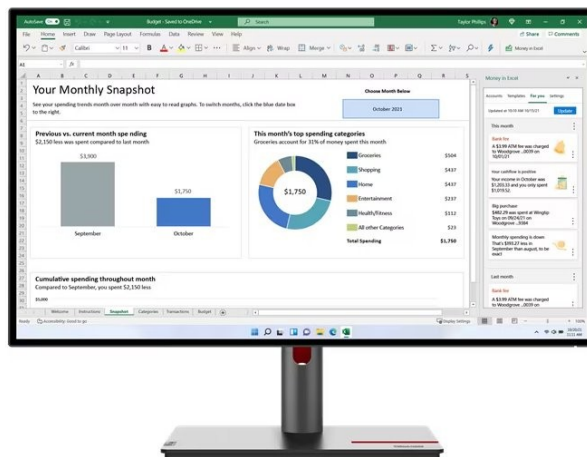

VÝKON Velikost Displeje : 27" Oblast zobrazení : 596,7 x 335,7 mm Panel : IPS  
Podsvícení : WLED Poměr stran : 16:9 Rozlišení : 2560x1440 Pixel Pitch : 0,233 x  
0,233 mm Bod / pixel na palec : 109 dpi Úhel pohledu (H / V) : 178° / 178° Doba  
odezvy : 4 ms (extrémní režim) / 6 ms (typický režim) Podpora barev : 1,07 miliardy  
Obnovovací frekvence : 60 Hz Jas : 350 cd/m2 Kontrastní poměr : 1000:1 Barevný  
gamut : 99 % sRGB, 99 % BT.709, 95 % DCI-P3 Povrchová úprava obrazovky :  
Antireflexní, tvrdý povlak (3H) Zakřivení : Ne Fotoaparát : Podpora modulární  
kamery Mikrofon : Ne Reproduktory : Podpora modulárního soundbaru Spotřeba  
energie (typická / maximální) : 22W / 180W Napájecí adaptér : Integrovaný  
Dotyková obrazovka : Ne Chytrý systém : Ne DESIGN Stojan : naklonění, otočení,  
otočení, nastavení výšky Barva pouzdra : Raven Black Šířka bočního rámu : 2 mm  
Rozměry se stojanem (VxŠxH) : 535,3 x 611,9 x 204,5 mm / 21,07 x 24,09 x 8,05  
palce Hmotnost (včetně stojanu) : 7,0 kg / 15,4 lb Montáž : Podporuje držák VESA  
100 mm KONEKTIVITA USB port : 4x USB 3.2 Gen 1, 1x USB-C® 3.2 Gen 1 (USB  
downstream), 1x USB-C 3.2 Gen 1 (DP 1.4 Alt Mode, USB upstream), 1x USB-B 3.2  
Gen 1 (USB upstream) Video konektor : 1x HDMI® 2.0, 1x DP 1.4, 1x DP 1.4 Out, 1x  
USB-C® 3.2 Gen 1 (DP 1.4 Alt Mode) Připojení k síti : 1x RJ45, Ethernet  
(10M/100M/1000M) SERVIS Základní záruka : 3letá CERTIFIKACE Certifikace ENERGY  
STAR®, TCO 9.0, TCO Edge 2.0, EPEAT™ Gold, RoHS Displej Eyesafe®, TÜV Low  
Blue Light (hardwarové řešení), TÜV Rheinland® Eye Comfort Speciální funkce  
Tovární kalibrace: Prům. Delta E<2 Podpora obrazu v obraze (PIP) / obrazu vedle  
obrazu (PBP). Kompatibilita s HDR10 Přepínač KVM Zrcadlové tlačítko napájení  
Tlačítko napájení monitoru lze použít k ovládní režimu zapnutí/vypnutí a režimu  
spánku kompatibilního notebooku, pokud jsou oba připojeny přes port USB-C®  
Přirozené nízké modré světlo Podpora Lenovo® ThinkColour (Lenovo Display Control