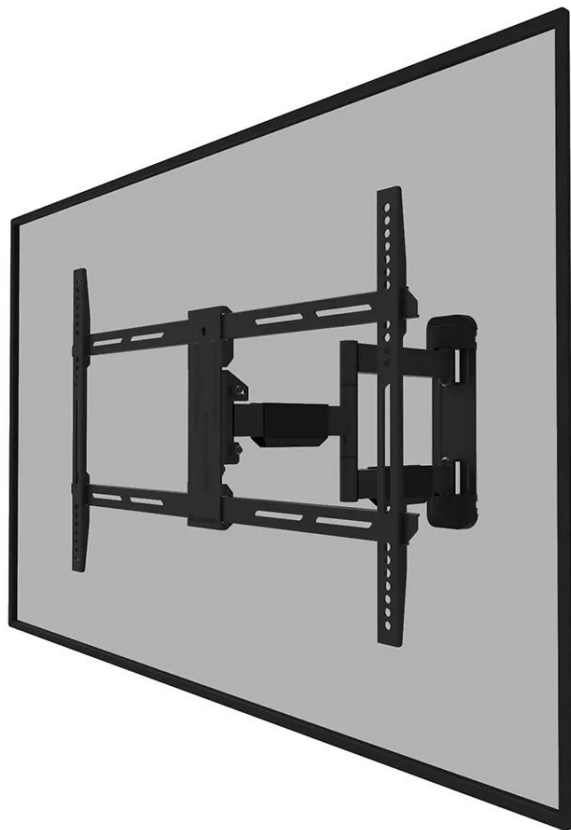

Neomounts WL40-550BL16/Držák displeje/na stěnu/40-65"/3 čepy/VESA 600X400/nosn. 40kg/černý

cena vč DPH: **2465 Kč**

cena bez DPH: 2037 Kč

Kód zboží (ID): 5392282

PN: WL40-550BL16

Záruka: 60 měsíců

Neomounts WL40-550BL16

Plně pohyblivý nástěnný držák pro ploché obrazovky od 40" do 65" s maximální nosností 40 kg. Všestranná technologie naklápění a otáčení umožňuje vytvořit optimální pozorovací úhel. Pro dosažení ideální instalace lze držák vyrovnat do vodorovné polohy. Držák má hloubku 5,3 až 49 cm a je vhodný pro obrazovky, které odpovídají vzoru otvorů VESA 100 x 100 až 600 x 400 mm.

- Praktický systém Easy-release (jednoduché připevnění/uvolnění)
- Systém pro vedení kabelů
- Kompatibilní s VESA standardem až do 600 x 400 mm

ZÁKLADNÍ SPECIFIKACE

Velikost obrazovky: 40" - 65"

Maximální nosnost: 40 kg

Vzdálenost obrazovky od zdi: 53 - 490 mm

Rozměry VESA: 100 x 100, 100 x 150, 100 x 200, 120 x 120, 200 x 100, 200 x 200, 200 x 300, 200 x 400, 300 x 200, 300 x 300, 400 x 200, 400 x 300, 400 x 400, 440 x 400, 600 x 200, 600 x 300, 600 x 400 mm