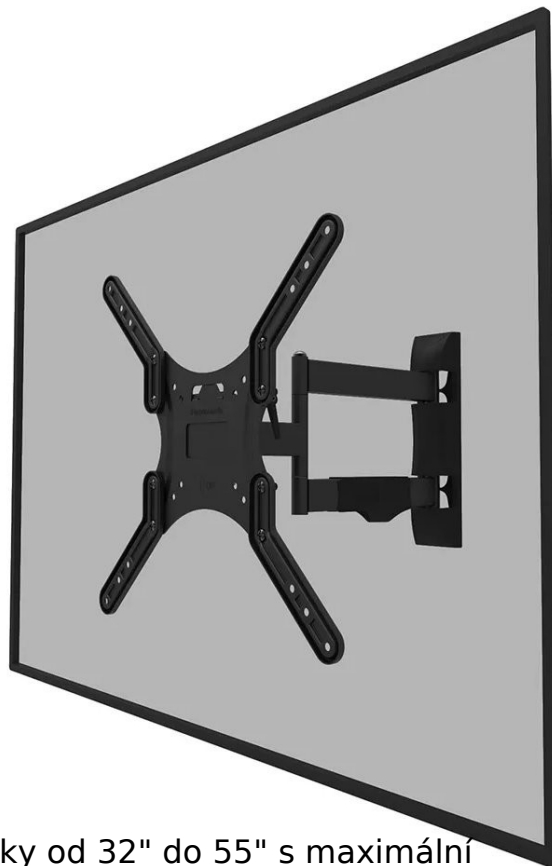

Neomounts WL40-550BL14/Držák displeje/na stěnu/32-55"/3 čepy/VESA 400X400/nosn. 35kg/černý

cena vč DPH: 1736 Kč

cena bez DPH: 1434 Kč

Kód zboží (ID): 5392281

PN: WL40-550BL14

Záruka: 60 měsíců

Neomounts WL40-550BL14

Plně pohyblivý nástěnný držák pro ploché obrazovky od 32" do 55" s maximální nosností 35 kg. Všestranná technologie naklápění a otáčení umožňuje vytvořit optimální pozorovací úhel. Pro dosažení ideální instalace lze držák vyrovnat do vodorovné polohy. Držák má hloubku 4,5 až 42 cm a je vhodný pro obrazovky, které odpovídají vzoru otvorů VESA 100 x 100 až 400 x 400 mm.

- Praktický systém Easy-release (jednoduché připevnění/uvolnění)
- Systém pro vedení kabelů
- Kompatibilní s VESA standardem až do 400 x 400 mm

ZÁKLADNÍ SPECIFIKACE

Velikost obrazovky: 32" - 55"

Maximální nosnost: 35 kg

Vzdálenost obrazovky od zdi: 45 - 420 mm

Rozměry VESA: 100 x 100, 200 x 100, 200 x 200, 200 x 300, 200 x 400, 300 x 200, 300 x 300, 400 x 200, 400 x 300, 400 x 400 mm

Náklon: -2° až +12°