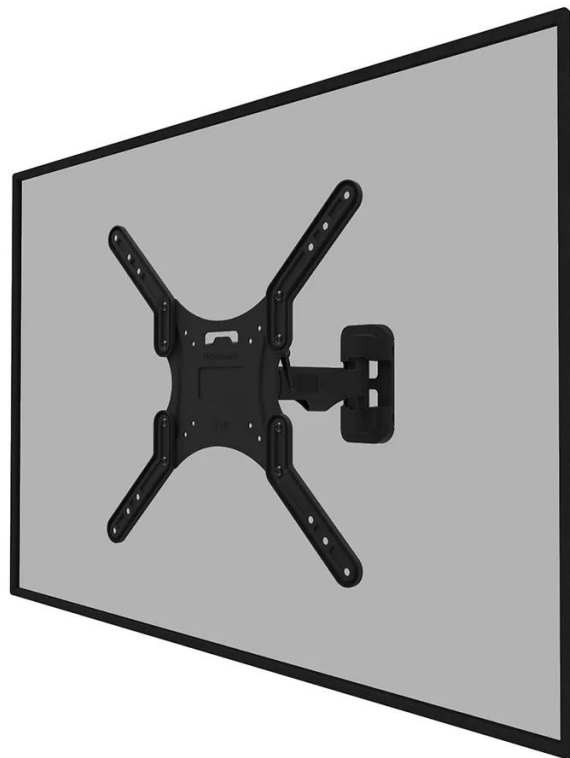

## Neomounts WL40-540BL14

Plně pohyblivý nástěnný držák pro ploché obrazovky od 32" do 55" s maximální nosností 35 kg. Všestranná technologie naklápění a otáčení umožňuje vytvořit optimální pozorovací úhel. Pro dosažení ideální instalace lze držák vyrovnat do vodorovné polohy. Držák má hloubku 4,6 až 30,8 cm a je vhodný pro obrazovky, které odpovídají vzoru otvorů VESA 100 x 100 až 400 x 400 mm.

- Praktický systém Easy-release (jednoduché připevnění/uvolnění)
- Systém pro vedení kabelů
- Kompatibilní s VESA standardem až do 400 x 400 mm

Náklon: -2° až +12°

Úhel otáčení: 30°

Materiál: ocel

Barva: černá

### **Neomounts WL40-540BL14**

Plně pohyblivý nástěnný držák pro ploché obrazovky od 32" do 55" s maximální nosností 35 kg. Všestranná technologie naklápění a otáčení umožňuje vytvořit optimální pozorovací úhel. Pro dosažení ideální instalace lze držák vyrovnat do vodorovné polohy. Držák má hloubku 4,6 až 30,8 cm a je vhodný pro obrazovky, které odpovídají vzoru otvorů VESA 100 x 100 až 400 x 400 mm.