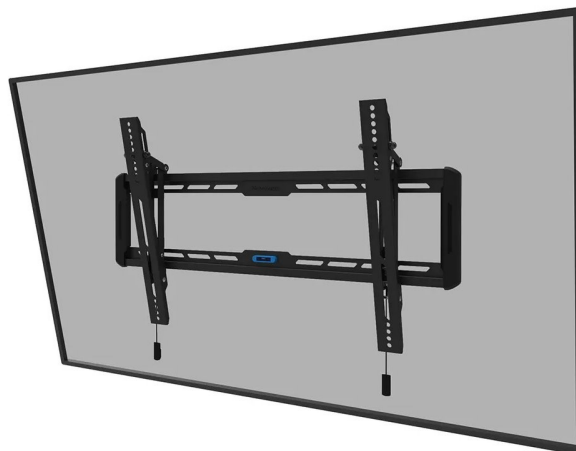

Neomounts WL35-550BL16/Držák displeje/na stěnu/40-75"/sklopný/VESA 600X400/nosn. 70kg/černý

cena vč DPH: **1336 Kč**

cena bez DPH: 1104 Kč

Kód zboží (ID): 5392274

PN: WL35-550BL16

Záruka: 60 měsíců

Neomounts WL35-550BL16

Naklápěcí nástěnný držák pro ploché obrazovky s úhlopříčkou od 40" do 75" a hmotností až 70 kg. Držák má hloubku 3,3 cm a je vhodný pro obrazovky, které odpovídají vzoru otvorů VESA 100 x 100 až 600 x 400 mm. K dispozici je praktický magnetický systém pro vytažení/uvolnění a integrovaná vodováha, která zajišťuje snadnou instalaci.

ZÁKLADNÍ SPECIFIKACE

Velikost obrazovky: 40" - 75"

Maximální nosnost: 70 kg

Vzdálenost obrazovky od zdi: 33 mm

Rozměry VESA: 100 x 100, 100 x 150, 100 x 200, 120 x 120, 200 x 100, 200 x 200, 200 x 300, 200 x 400, 300 x 100, 300 x 200, 300 x 300, 350 x 350, 400 x 200, 400 x 300, 400 x 400, 440 x 400, 500 x 400, 600 x 200, 600 x 300, 600 x 400 mm

Náklon: +12°

Materiál: ocel