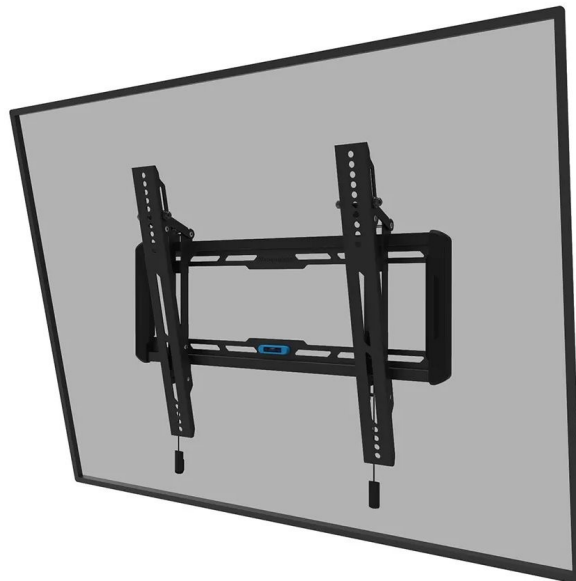

Neomounts WL35-550BL14/Držák displeje/na stěnu/32-65"/sklopný/VESA 400X400/nosn. 60kg/černý

cena vč DPH: **998 Kč**

cena bez DPH: 824 Kč

Kód zboží (ID): 5392273

PN: WL35-550BL14

Záruka: 60 měsíců

Neomounts WL35-550BL14

Naklápěcí nástěnný držák pro ploché obrazovky s úhlopříčkou od 32" do 65" a hmotností až 60 kg. Držák má hloubku 3,3 cm a je vhodný pro obrazovky, které odpovídají vzoru otvorů VESA 100 x 100 až 400 x 400 mm. K dispozici je praktický magnetický systém pro vytažení/uvolnění a integrovaná vodováha, která zajišťuje snadnou instalaci.

ZÁKLADNÍ SPECIFIKACE

Velikost obrazovky: 32" - 65"

Maximální nosnost: 60 kg

Vzdálenost obrazovky od zdi: 33 mm

Rozměry VESA: 100 x 100, 100 x 150, 100 x 200, 120 x 120, 200 x 100, 200 x 200, 200 x 300, 200 x 400, 300 x 100, 300 x 200, 300 x 300, 350 x 350, 400 x 200, 400 x 300, 400 x 400 mm

Náklon: +12°

Materiál: ocel