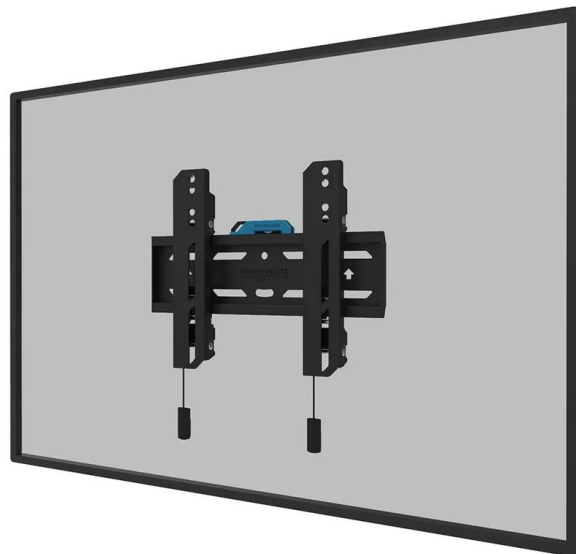

Neomounts Select WL30S-850BL12/Držák displeje/na stěnu/24-55"/fixní/VESA 200X200/nosn. 50kg/zamykatelný/černý

cena vč DPH: **1115 Kč**

cena bez DPH: 922 Kč

Kód zboží (ID): 5392268

PN: WL30S-850BL12

Záruka: 60 měsíců

Neomounts WL30S-850BL12

Fixní nástěnný držák pro ploché obrazovky s úhlopříčkou od 24" do 55" a nosností až 50 kg. Držák má hloubku 3,3 cm a je vhodný pro obrazovky, které odpovídají standardům VESA 50 x 50 až 200 x 200 mm. K dispozici je také možnost jeho uzamčení proti krádeži prostřednictvím přiloženého šroubu nebo pomocí visacího zámku (není součástí balení). Přidanou hodnotou je praktický magnetický systém pro vytažení/uvolnění a samostatná vodováha + upevňovací šablona pro snadnou instalaci.

ZÁKLADNÍ SPECIFIKACE

Velikost obrazovky: 24" - 55"

Maximální nosnost: 50 kg

Vzdálenost obrazovky od zdi: 33 mm

Rozměry VESA: 50 x 50, 75 x 100, 75 x 200, 75 x 75, 100 x 100, 100 x 150, 100 x 200, 100 x 75, 120 x 120, 200 x 100, 200 x 200

Náklon: ne

Materiál: ocel

Barva: černá

Neomounts WL30S-850BL12

<p>Fixní nástěnný držák pro ploché obrazovky s úhlopříčkou od 24" do 55" a nosností až 50 kg. Držák má hloubku 3,3 cm a je vhodný pro obrazovky, které odpovídají standardům VESA 50 x 50 až 200 x 200 mm. K dispozici je také možnost jeho uzamčení proti krádeži prostřednictvím přiloženého šroubu nebo pomocí visacího zámku (není součástí balení). Přidanou hodnotou je praktický magnetický systém pro vytažení/uvolnění a samostatná vodováha + upevňovací šablona pro snadnou instalaci.</p>