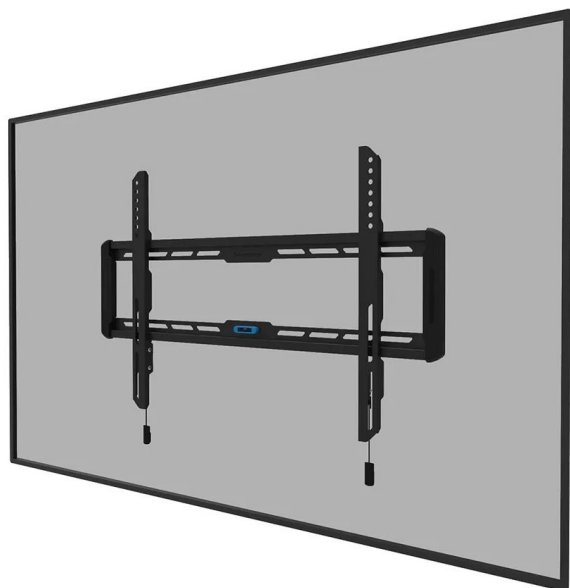

# Neomounts WL30-550BL16/Držák displeje/na stěnu/40-75"/fixní/VESA 600X400/nosn. 70kg/ultra tenký/černý

**cena vč DPH:** **955 Kč**

**cena bez DPH:** 789 Kč

**Kód zboží (ID):** 5392266

**PN:** WL30-550BL16

## Neomounts WL30-550BL16

Fixní nástěnný držák pro ploché obrazovky s úhlopříčkou od 40" do 75" a hmotností až 70 kg. Tento ultraplochý držák má hloubku 2,3 cm a je vhodný pro obrazovky, které odpovídají vzoru otvorů VESA 100 x 100 až 600 x 400 mm. K dispozici je praktický magnetický systém pro vytažení/uvolnění a integrovaná vodováha, která zajišťuje snadnou instalaci.

## ZÁKLADNÍ SPECIFIKACE

Velikost obrazovky: 40" - 75"

Maximální nosnost: 70 kg

Vzdálenost obrazovky od zdi: 23 mm

Rozměry VESA: 100 x 100, 100 x 150, 100 x 200, 120 x 120, 200 x 100, 200 x 200, 200 x 300, 200 x 400, 300 x 100, 300 x 200, 300 x 300, 350 x 350, 400 x 200, 400 x 300, 400 x 400, 440 x 400, 500 x 400, 600 x 200, 600 x 300, 600 x 400 mm

Náklon: ne

Materiál: ocel

Barva: černá

**Neomounts WL30-550BL16**

Fixní nástěnný držák pro ploché obrazovky s úhlopříčkou od 40" do 75" a hmotností až 70 kg. Tento ultraplochý držák má hloubku 2,3 cm a je vhodný pro obrazovky, které odpovídají vzoru otvorů VESA 100 x 100 až 600 x 400 mm. K dispozici je praktický magnetický systém pro vytažení/uvolnění a integrovaná vodováha, která zajišťuje snadnou instalaci.