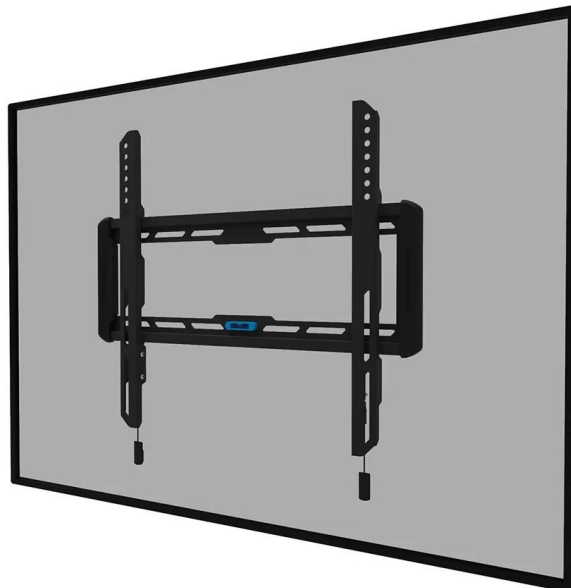

Neomounts WL30-550BL14/Držák displeje/na stěnu/32-65"/fixní/VESA 400X400/nosn. 60kg/ultra tenký/černý

cena vč DPH: **783 Kč**

cena bez DPH: 647 Kč

Kód zboží (ID): 5392265

PN: WL30-550BL14

Záruka: 60 měsíců

Neomounts WL30-550BL14

Fixní nástěnný držák pro ploché obrazovky s úhlopříčkou od 32" do 65" a nosností až 60 kg. Tento ultraplochý držák má hloubku 2,3 cm a je vhodný pro obrazovky, které odpovídají vzoru otvorů VESA 100 x 100 až 400 x 400 mm. K dispozici je praktický magnetický systém pro vytažení/uvolnění a integrovaná vodováha, která zajišťuje snadnou instalaci.

ZÁKLADNÍ SPECIFIKACE

Velikost obrazovky: 32" - 65"

Maximální nosnost: 60 kg

Vzdálenost obrazovky od zdi: 23 mm

Rozměry VESA: 100 x 100, 100 x 150, 100 x 200, 120 x 120, 200 x 100, 200 x 200, 200 x 300, 200 x 400, 300 x 100, 300 x 200, 300 x 300, 350 x 350, 400 x 200, 400 x 300, 400 x 400 mm

Náklon: ne

Materiál: ocel

Barva: černá

Neomounts WL30-550BL14

Fixní nástěnný držák pro ploché obrazovky s úhlopříčkou **od 32" do 65"** a nosností až **60 kg**. Tento ultraplochý držák má hloubku 2,3 cm a je vhodný pro obrazovky, které odpovídají vzoru otvorů **VESA 100 x 100 až 400 x 400 mm**. K dispozici je praktický magnetický systém pro vytažení/uvolnění a integrovaná **vodováha**, která zajišťuje snadnou instalaci.