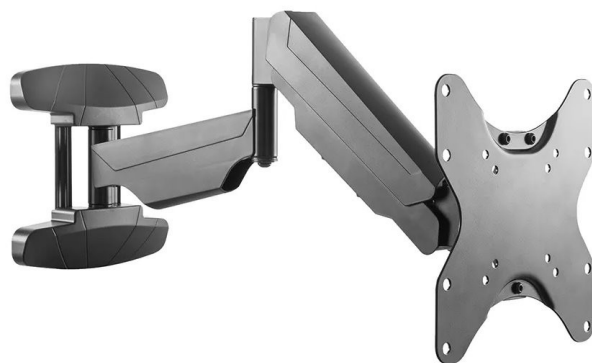

Neomounts WL70-550BL12/Držák displeje/na stěnu/32-42"/sklopný/rotace/plynový píst/3 čepy/VESA 200X200/nosn.

cena vč DPH: **3257 Kč**

cena bez DPH: 2692 Kč

Kód zboží (ID): 5342810

PN: WL70-550BL12

Záruka: 60 měsíců

Neomounts WL70-550BL12

Otočný a sklopný nástěnný držák pro ploché obrazovky s úhlopříčkou od 23" do 42" a nosností až 30 kg umožňuje díky technologii náklonu -15° až $+5^{\circ}$, úhlu otáčení -90° až $+90^{\circ}$ a rotaci -3° až $+3^{\circ}$ nastavit jakýkoliv úhel pohledu pro maximální flexibilitu při sledování obrazovky. Intuitivní systém správy kabeláže minimalizuje nepořádek. Hloubka držáku je snadno nastavitelná od 5,9 do 56,3 cm a je zde i možnost výškového nastavení pomocí plynové pružiny. Držák je kompatibilní se standardy VESA 75 x 75 až 200 x 200 mm.

Rotace: -3° až +3°

Materiál: ocel

Barva: černá

Neomounts WL70-550BL12

Otočný a sklopný nástěnný držák pro ploché obrazovky s úhlopříčkou **od 23" do 42"** a nosností až **30 kg** umožňuje díky technologii náklonu -15° až +5°, úhlu otáčení -90° až +90° a rotaci -3° až +3° nastavit jakýkoliv úhel pohledu pro maximální flexibilitu při sledování obrazovky. Intuitivní **systém správy kabeláže** minimalizuje nepořádek. Hloubka držáku je snadno nastavitelná od 5,9 do 56,3 cm a je zde i možnost výškového nastavení pomocí plynové pružiny. Držák je kompatibilní se standardy **VESA 75 x 75 až 200 x 200 mm.**

Rotace: -3° až +3°

Materiál: ocel

Barva: černá