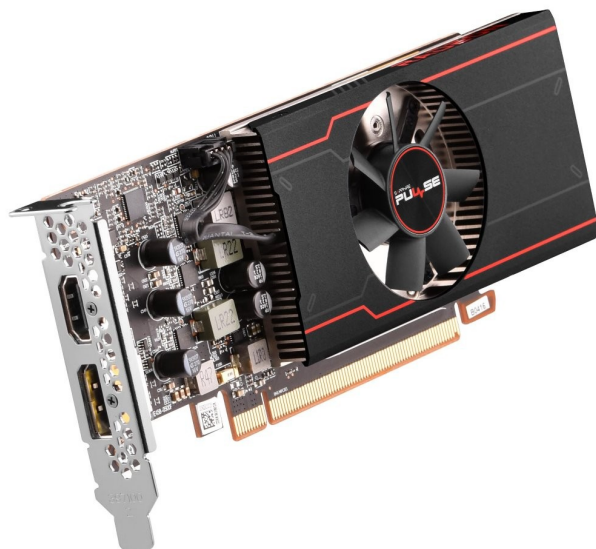

SAPPHIRE PULSE RADEON RX 6400 GAMING 4GB / 4GB GDDR6 / PCI-E / HDMI / DP / low profile

cena vč DPH: **3832 Kč**

cena bez DPH: 3167 Kč

Kód zboží (ID): 5330468

PN: 11315-01-20G

Záruka: 36 měsíců

Grafický čip: AMD Radeon RX 6400 Graphics Card Paměť: 4 GB GDDR6 Rozhraní: PCI-Express 4.0 DirectX: 12 Frekvence jádra: *Boost Clock: Up to 2321 MHz *Game Clock: Up to 2039 MHz Frekvence paměti: 16 000 MHz Max. rozlišení: 7680 × 4320 Počet stream/CUDA procesorů: 768 Počet monitorů současně: 2 Chlazení: Aktivní HDMI: 1x HDMI Display Port: 1x DisplayPort 1.4 Rozměry: 56.2x17.2x170 mm (ŠxVxH)

Grafický čip: AMD Radeon RX 6400 Graphics Card **Paměť:** 4 GB GDDR6 **Rozhraní:** PCI-Express 4.0 **DirectX:** 12 **Frekvence jádra:** ***Boost Clock:** Up to 2321 MHz ***Game Clock:** Up to 2039 MHz **Frekvence paměti:** 16 000 MHz **Max. rozlišení:** 7680 × 4320 **Počet stream/CUDA procesorů:** 768 **Počet monitorů současně:** 2 **Chlazení:** Aktivní **HDMI:** 1x HDMI **Display Port:** 1x DisplayPort 1.4 **Rozměry:** 56.2x17.2x170 mm (ŠxVxH)