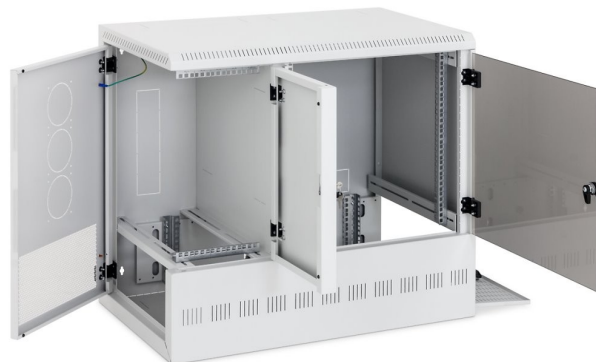

Triton 19' rozvaděč nástěnný 12U/900x540mm + 3U, server vpravo RAL7035 šedá

cena vč DPH: 10558 Kč

cena bez DPH: 8725 Kč

Kód zboží (ID): 5317591

PN: RFA-12-A95-CAX-
A13

Záruka: 24 měsíců

Triton RFA 19" 12U+6U+3U 900 x 540 mm

Speciální nástěnný rozvaděč rozdělený na 3 samostatné 19" sekce. První sekce umožňuje instalovat zařízení o maximální výšce 6U a hloubce 450 mm. Zařízení je umístěno vertikálně a lišty jsou plynule nastavitelné v celé hloubce rozvaděče. V druhé sekci je k dispozici montážní výška 12U a hloubka 450 mm, montážní lišty jsou taktéž plynule nastavitelné. Třetí sekce zabírá celou plochu spodní stěny rozvaděče. Zde je prostor pro zařízení o maximální hloubce 800 mm a výšce 3U. Přístup do této sekce je dvířky na pravé stěně rozvaděče. Dveře jsou různé pro jednotlivé sekce, bezpečnostní tvrzené sklo s tloušťkou 4 mm, plechové a perforované.

ZÁKLADNÍ SPECIFIKACE

Výška: 12U

Hloubka: 540 mm

Šířka: 900 mm

Max. doporučené zatížení: 50 kg

Hmotnost: 41 kg

Příslušenství: 4x klíč - dveře 6x vrut 6x50 6x podložka 6,6 6x hmoždinka 10 8x