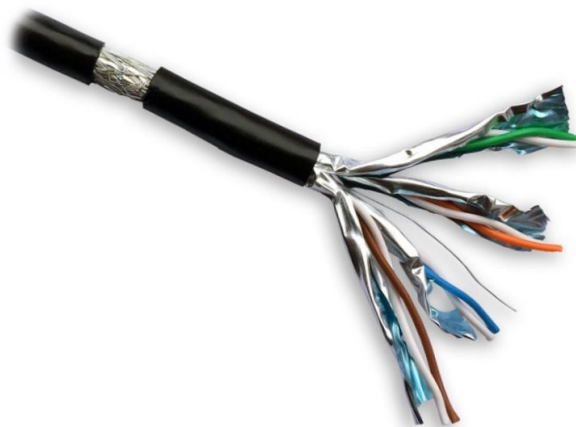

DATAKOM S/FTP drát CAT7 PE,Fca 100m, plášť černý OUTDOOR

cena vč DPH: **2874 Kč**

cena bez DPH: 2375 Kč

Kód zboží (ID): 5285988

PN: SPPDTC1010-7

Záruka: 24 měsíců

DATAKOM S/FTP Cat7 drát 100 m

Instalační stíněný kabel kategorie Cat7 pro rozvody strukturované kabeláže. Díky dvojitému provedení stínění kabelu a PE plášti je vhodný pro umístění do náročnějšího venkovního prostředí.

Provedení:

- Venkovní (outdoor)
- Teplota prostředí při provozu: -20 až +70 °C
- S/FTP
- Cat7
- 4x 2pár AWG23
- Stínění jednotlivých párů: ano
- Stínění celkové: ano
- Typ vodiče: drát
- Materiál vodiče: měď
- Materiál izolace jednotlivých vodičů: FMPE
- Zemnicí vodič: ano (1/0,4 mm)
- Plášť PE
- Průměr pláště 8,0 mm ± 0,05 mm
- Reakce na oheň: Fca
- Barva pláště: černá
- Provedení stínění S/FTP (oplet celkově, jednotlivé páry AL fólií)
- Oplet 8/7/0,12 mm Al&Mg
- 100 m cívka (6 kg)
- Rozměry cívky: 280 x 280 x 265 mm

- Kabel vyhovuje mezinárodním standardům

ZÁKLADNÍ SPECIFIKACE

Kategorie: Cat7 Stínění: ano, oplet celkově + jednotlivé páry AL fólií Materiál: měď
Typ pláště: PE Délka: 100 m Barva: černá

DATAKOM S/FTP Cat7 drát 100 m

Instalační **stíněný** kabel **kategorie Cat7** pro rozvody strukturované kabeláže. Díky dvojitému provedení stínění kabelu a PE plášti je vhodný pro umístění **do náročnějšího venkovního prostředí**.