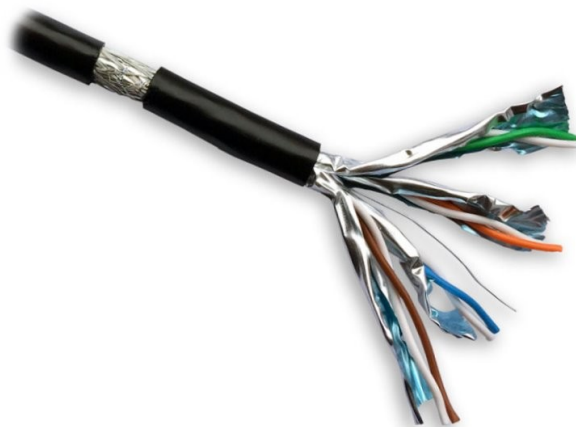

# DATAKOM S/FTP drát CAT7 PE,Fca 500m cívka, plášť černý OUTDOOR

**cena vč DPH: 12806 Kč**

cena bez DPH: 10584 Kč

**Kód zboží (ID): 5285987**

**PN: SPPDTC1009-7**

**Záruka: 24 měsíců**

DATAKOM S/FTP Cat7 drát 500 m

Instalační stíněný kabel kategorie Cat7 pro rozvody strukturované kabeláže. Díky dvojitému provedení stínění kabelu a PE plášti je vhodný pro umístění do náročnějšího venkovního prostředí.

Provedení:

- Venkovní (outdoor)
- Teplota prostředí při provozu: -20 až +70 °C
- S/FTP
- Cat7
- 4x 2pár AWG23
- Stínění jednotlivých párů: ano
- Stínění celkové: ano
- Typ vodiče: drát
- Materiál vodiče: měď
- Materiál izolace jednotlivých vodičů: FMPE
- Zemnicí vodič: ano (1/0,4 mm)
- Plášť PE
- Průměr pláště 8,0 mm ± 0,05 mm
- Reakce na oheň: Fca
- Barva pláště: černá
- Provedení stínění S/FTP (oplet celkově, jednotlivé páry AL fólií)
- Oplet 8/7/0,12 mm Al&Mg
- 500 m dřevěná cívka (27,5 kg)
- Rozměry cívky: 430 x 430 x 340 mm

## ZÁKLADNÍ SPECIFIKACE

Kategorie: Cat7 Stínění: ano, oplet celkově + jednotlivé páry AL fólií Materiál: měď  
Typ pláště: PE Délka: 500 m Barva: černá

**DATAKOM S/FTP Cat7 drát 500 m**

Instalační **stíněný** kabel **kategorie Cat7** pro rozvody strukturované kabeláže. Díky dvojitému provedení stínění kabelu a PE plášti je vhodný pro umístění **do náročnějšího venkovního prostředí**.

- Typ vodiče: drát

- Materiál vodiče: měď

- Materiál izolace jednotlivých vodičů: FMPE

- Zemnicí vodič: ano (1/0,4 mm)

- Plášť PE

- Průměr pláště 8,0 mm ± 0,05 mm

- Reakce na oheň: Fca

- Barva pláště: černá