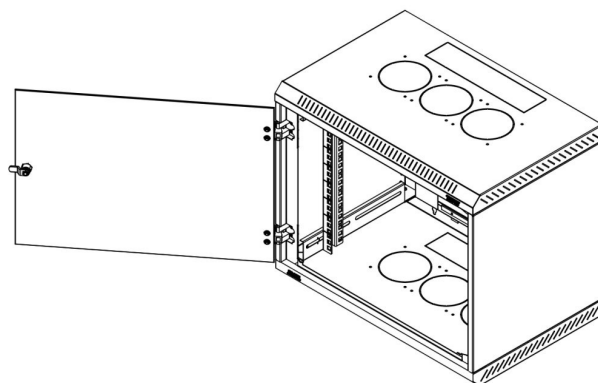

Triton RBA 19" 15U

Jednodílný nástěnný rozvaděč s krytím IP30, nosnost při správném zavěšení 30 kg. Dveře celoskleněné s bezpečnostním tvrzeným sklem 4 mm, robustní svařovaná konstrukce. Tento typ má šest vylamovacích záslepek pro montáž chladicích jednotek nebo ventilátorů. Součástí rozvaděče jsou dvě posuvné vertikální lišty.

## ZÁKLADNÍ SPECIFIKACE

Výška: 15U (770 mm)

Hloubka: 595 mm

Šířka: 600 mm

Max. doporučené zatížení: 30 kg

Hmotnost: 27,2 kg

Příslušenství: 2x klíč - přední dveře 4x vrut 6x50 4x podložka 6,6 4x hmoždinka 10 8x plovoucí matice M6 1x protiprachová záslepka

<b>Triton RBA 19" 15U</b>

<p>Jednodílný nástěnný rozvaděč s krytím <b>IP30</b>, nosnost při správném zavěšení <b>30 kg</b>. Dveře celoskleněné <b>s bezpečnostním tvrzeným sklem 4 mm</b>, robustní svařovaná konstrukce. Tento typ má <b>šest vylamovacích záslepek</b> pro montáž chladicích jednotek nebo ventilátorů. Součástí rozvaděče jsou dvě posuvné vertikální lišty.</p>

<p><b>ZÁKLADNÍ SPECIFIKACE</b></p>

<p><b>Výška:</b> 15U (770 mm)</p>

<p><b>Hloubka:</b> 595 mm</p>

<p><b>Šířka:</b> 600 mm</p>

<p><b>Max. doporučené zatížení:</b> 30 kg</p>

<p><b>Hmotnost:</b> 27,2 kg</p>

<p><b>Příslušenství:</b>