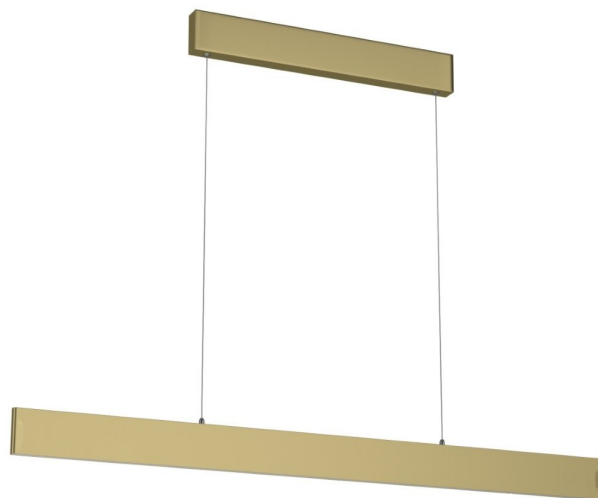

# IMMAX NEO LISTON SMART závěsné svítidlo 118cm 18W zlaté Zigbee 3.0, TUYA

**cena vč DPH:** **6438 Kč**

**cena bez DPH:** 5321 Kč

**Kód zboží (ID):** 5225732

**PN:** 07128L

**Záruka:** 36 měsíců

## IMMAX NEO LISTON 18 W

Designové LED závěsné stropní svítidlo ideální pro osvětlení jídelního stolu či kuchyňského ostrůvku ve vaší chytré domácnosti. Svítidlo lze propojit s chytrou bránou IMMAX NEO a ovládat tak celou síť domácích světelných zdrojů skrze dálkový ovladač či aplikaci v mobilním telefonu. Dálkový ovladač Zigbee 3.0 je součástí balení.

Vstupní napětí: AC 100 - 240 V

Rozměry: 1185 x 120 x 15 mm

Délka závěsu: 1200 mm

Barva: zlatá

Energetická třída (EEI): F

TuyaSmart: Aplikace pro Android

Aplikace pro iOS

**IMMAX NEO LISTON 18 W**

Designové LED závěsné stropní svítidlo ideální pro osvětlení jídelního stolu či kuchyňského ostrůvku ve vaší chytré domácnosti. Svítidlo lze propojit s chytrou bránou **IMMAX NEO** a ovládat tak celou síť domácích světelných zdrojů skrze dálkový ovladač či aplikaci v mobilním telefonu. Dálkový ovladač **Zigbee 3.0** je součástí balení.