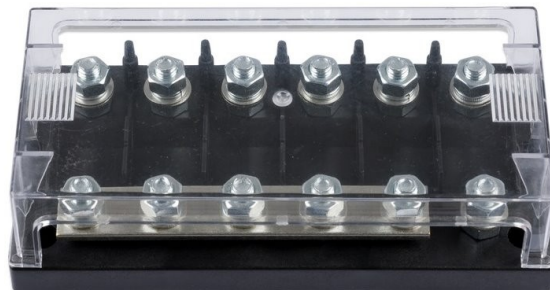

Victron držák pro pojistky MEGA-fuse - 6cestný

cena vč DPH: **729 Kč**

cena bez DPH: 603 Kč

Kód zboží (ID): 5205052

PN: CIP050060000

Záruka: 60 měsíců

Victron 6cestný držák pro pojistky MEGA-fuse

Držák pro až 6 pojistek Mega o maximálních proudech 60-500 A při 32 V nebo 125-300 A při 58 V. Snímatelná průhledná krytka. Pojistky se v držáku připevňují na dvojici šroubů M8. Určeno pro připevnění na zeď nebo jiný pevný podklad. Standardně se umísťuje mezi akumulátor a odběrné zařízení (např. měnič/nabíječka MultiPlus, Quattro atd.)

ZÁKLADNÍ SPECIFIKACE

Barva: černá Materiál: plast Rozměry: 181,5 x 88 x 50,9 mm

Victron 6cestný držák pro pojistky MEGA-fuse

Držák pro až 6 pojistek Mega o maximálních proudech 60-500 A při 32 V nebo 125-300 A při 58 V. Snímatelná průhledná krytka. Pojistky se v držáku připevňují na dvojici šroubů M8. Určeno pro připevnění na zeď nebo jiný pevný podklad. Standardně se umísťuje mezi akumulátor a odběrné zařízení (např. měnič/nabíječka MultiPlus, Quattro atd.)

ZÁKLADNÍ SPECIFIKACE

Barva: černá

Materiál: plast

Rozměry: 181,5 x 88 x 50,9 mm