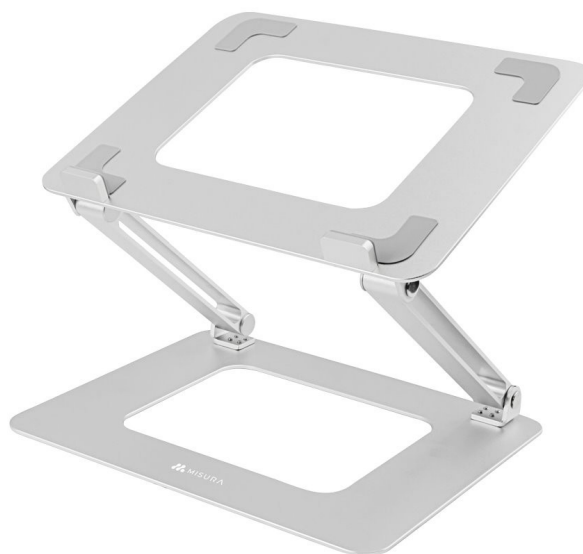

## MISURA ME10

Dopřejte si lepší komfort při používání vašeho notebooku nebo tabletu s ergonomickým stojanem MISURA ME10. Ten vyniká možností nastavení výšky v rozmezí 160-320 mm a úpravou úhlu náklonu do 30 stupňů. Díky svému ergonomickému provedení je stojan ideální pro zmírnění únavy krku, ramen, zad a zápěstí. Zajímavým benefitem je i zlepšení proudění vzduchu kolem vašeho zařízení, díky čemuž se nebudou vaše zařízení tolik přehřívat. Stojan MISURA ME10 je vhodný také pro knihy. Samotný stůl bude chráněn proti poškrábání díky protiskluzovému povrchu.

## PŘEDNOSTI PRODUKTU

- Plynule nastavitelná poloha zdvihu i úhlu sklonu. Ergonomický design pro zmírnění únavy krku a ramen.
- Stojan určený pro notebooky do velikosti 15.6" a menší
- Pro výrobu stojanu byly použity kvalitní materiály
- MISURA ME10 disponuje protiskluzovým povrchem
- Pomáhá zmírnit únavu krku, ramen, zad i zápěstí
- Snadné přenášení stojanu MISURA
- Designové řešení umožní lepší chlazení vašeho notebooku a nebude tak docházet k jeho přehřívání
- Stojan MISURA ME10 s nastavitelnou výškou

MISURA ME10 — univerzální stojan pro všechny notebooky do 15,6"

Stojan pro notebooky MISURA ME10 je velmi pevný a stabilní, nemusíte se tak obávat, že by váš cenný laptop vypadl. Stojan je vyroben z kvalitního materiálu, tudíž vám vydrží dlouhou dobu.

### PŘEDNOSTI PRODUKTU

- Plynule nastavitelná poloha zdvihu i úhlu sklonu. Ergonomický design pro

zmírnění únavy krku a ramen.</li>

<li>Stojan určený pro notebooky do velikosti 15.6" a menší</li>

<li>Pro výrobu stojanu byly použity kvalitní materiály</li>