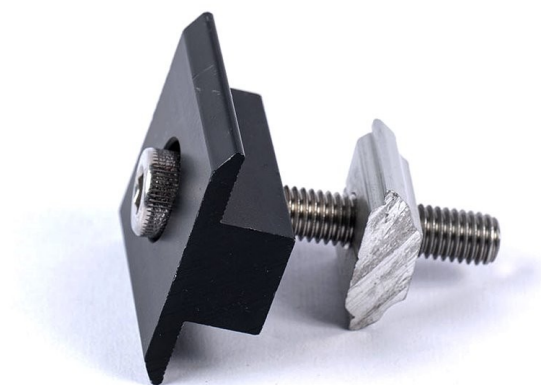

# Solarmi SCSD-40B hliníkový černý středový držák SC solárního panelu (35 i 40 mm)

**cena vč DPH:** **59 Kč**

cena bez DPH: 49 Kč

**Kód zboží (ID):** 5086322

**PN:** SCSD-40B

**Záruka:** 24 měsíců

Xtend Solarmi SCSD-40B

Držák (středový) slouží pro uchycení solárních panelů z obou stran na hliníkovou lištu řady SC. Upevňuje se pomocí imbusového klíče M8.

## ZÁKLADNÍ SPECIFIKACE

Kompatibilita: lišta SC, solar. panel 35/40 mm Materiál: hliníková slitina Barva: černá

Více informací o tom, jak připravit konstrukci pro uchycení solárních panelů na střechu naleznete na následujícím odkazu. Sestava držáků pro pole solárních panelů na střechu.

Instalace je velmi snadná kdekoliv na liště:

**Xtend Solarmi SCSD-40B**

**Držák (středový)** slouží pro uchycení solárních panelů z obou stran na hliníkovou lištu řady **SC**. Upevňuje se pomocí imbusového klíče **M8**.